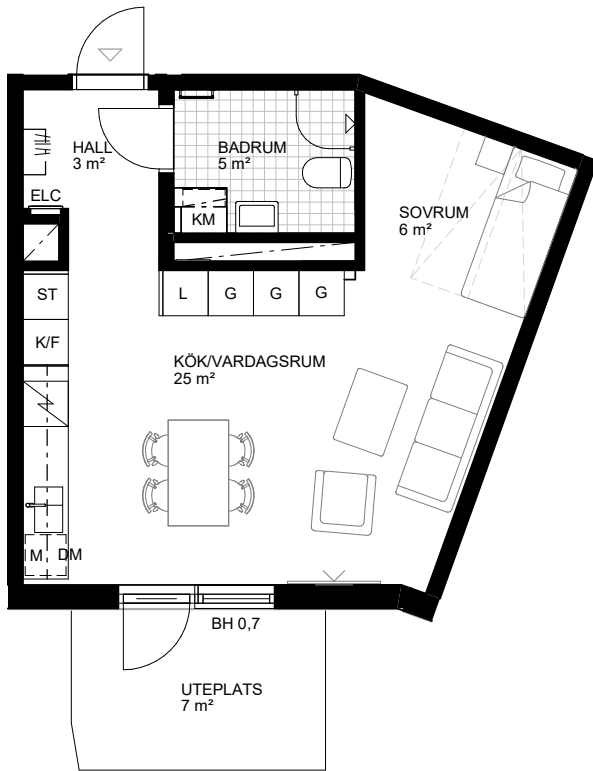

1 RoK, 40 m²

Brf Odlingsslunden

Hus 2, Lgh 2-0028

Skala 1:100

Teckenförklaringar samtliga lägenheter

- Kapphylla
- L Linneskåp
- G Garderob
- ST Städskåp
- KLK Klädkammare
- Badkar (tillval)
- Handdukstork (tillval)
- TK Takkupa
- BH Bröstningshöjd i meter

- K Kyl
- F Frys
- K/F Kyl/frys
- Spishäll med ugn
- Köksö
- DM Diskmaskin
- Möjlig parsäng (160 cm)
- Plats för TV (förstärkt vägg)
- FB Fransk balkong
- TF Takfönster

- TM Tvättmaskin
- TM Torktumlare
- KM Kombimaskin (TM/TT)
- Klinkergolv
- - - - Överskåp/inklädnad tak
- M Micro i överskåp
- Väggskåp
- Badrumskommod (60/40 cm)
- ELC Mediacentral

Orienteringsfigurer

Sektion

Plan