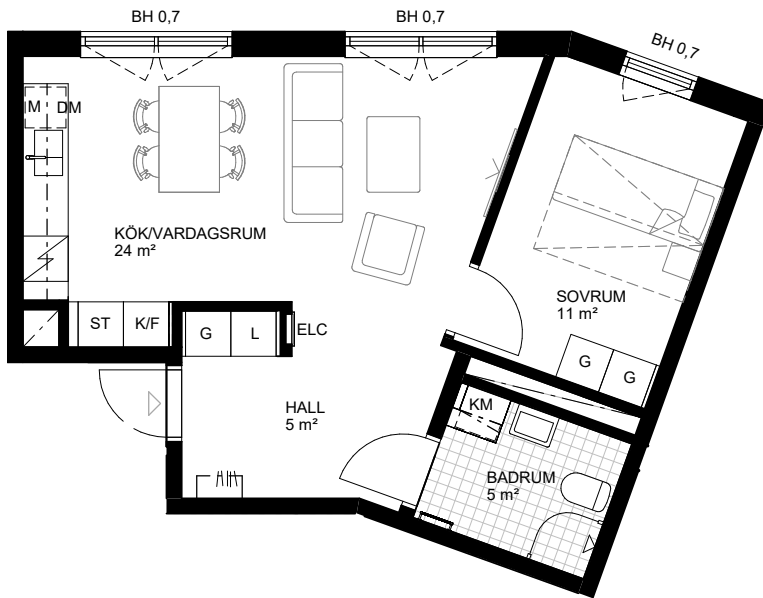

2 RoK, 47 m²

Brf Odlingsslunden

Hus 2, Lgh 2-0027

Skala 1:100

Teckenförklaringar samtliga lägenheter

	Kapphylla	K	Kyl	TM	Tvättmaskin
L	Linneskåp	F	Frys	TM	Torktumlare
G	Garderob	K/F	Kyl/frys	KM	Kombimaskin (TM/TT)
ST	Städsåp		Spishäll med ugn		Klinkergolv
KLK	Klädkammare		Köksö	- - - - -	Överskåp/inklädnad tak
	Badkar (tillval)	DM	Diskmaskin	M	Micro i överskåp
	Handdukstork (tillval)		Möjlig parsäng (160 cm)		Väggsåp
TK	Takkupa		Plats för TV (förstärkt vägg)		Badrumskommod (60/40 cm)
BH	Bröstningshöjd i meter	FB	Fransk balkong	ELC	Mediacentral
Orienteringsfigurer		TF	Takfönster		