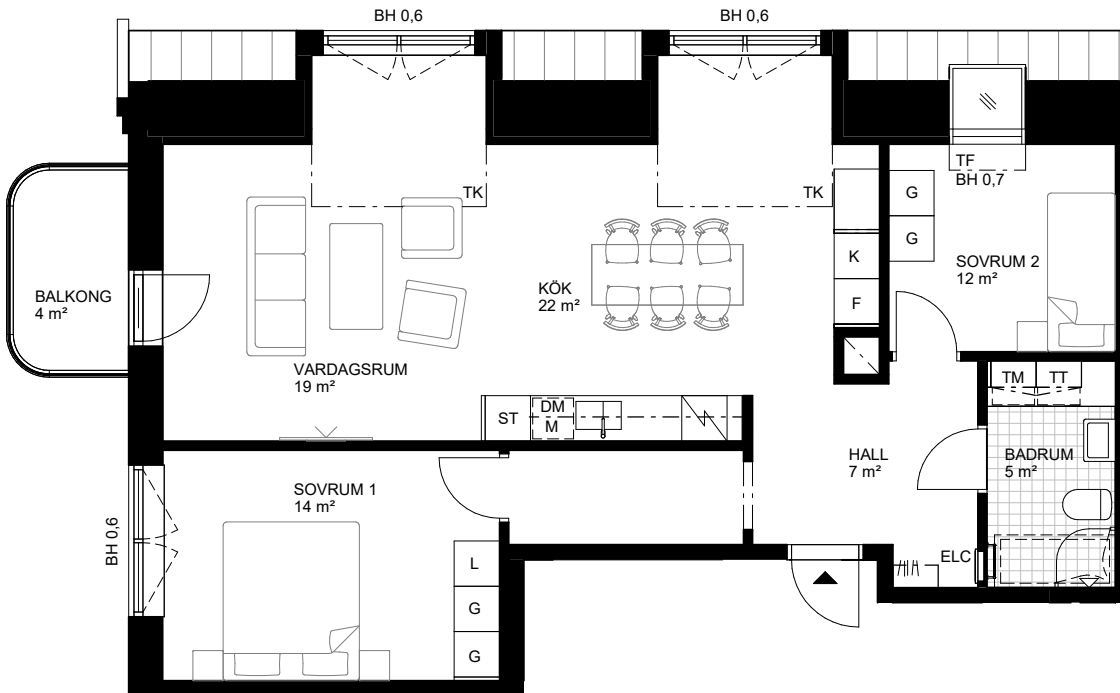

3 RoK, 82 m<sup>2</sup>

Brf Odlingslunden

Hus 1, Lgh 1-0026

N

Skala 1:100

**Teckenförklaringar samtliga lägenheter**

	Kapphylla	K	Kyl	TM	Tvättmaskin
L	Linneskåp	F	Frys	TM	Torktumlare
G	Garderob	K/F	Kyl/frys	KM	Kombimaskin (TM/TT)
ST	Städskåp		Spishäll med ugn		Klinkergolv
KLK	Klädkammare		Köksö	- - - - -	Överskåp/inklädnad tak
	Badkar (tillval)	DM	Diskmaskin	M	Micro i överskåp
	Handdukstork (tillval)		Möjlig parsäng (160 cm)		Väggskåp
TK	Takkupa		Plats för TV (förstärkt vägg)		Badrumskommod (60/40 cm)
BH	Bröstningshöjd i meter	FB	Fransk balkong	ELC	Mediacentral
Orienteringsfigurer		TF	Takfönster		

Fasad

Sektion

Plan