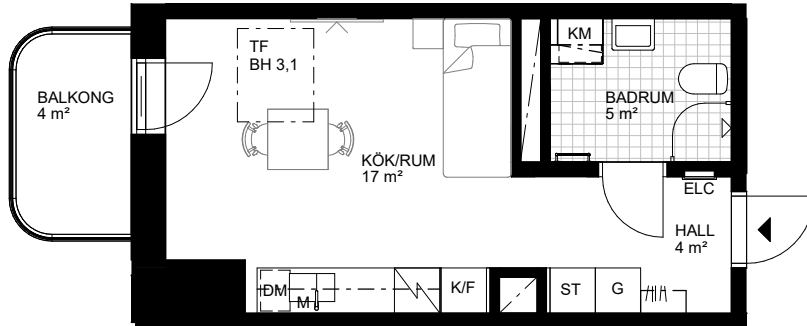

1 RoK, 27m²

Brf Odlingsslunden

Hus 1, Lgh 1-0025

Skala 1:100

Teckenförklaringar samtliga lägenheter

	Kapphylla
L	Linneskåp
G	Garderob
ST	Städsåp
KLK	Klädkammare
	Badkar (tillval)
	Handdukstork (tillval)
TK	Takkupa
BH	Bröstningshöjd i meter

K	Kyl
F	Frys
K/F	Kyl/frys
	Spishäll med ugn
	Köksö
DM	Diskmaskin
	Möjlig parsäng (160 cm)
	Plats för TV (förstärkt vägg)
FB	Fransk balkong
TF	Takfönster

TM	Tvättmaskin
TM	Torktumlare
KM	Kombimaskin (TM/TT)
	Klinkergolv
- - - - -	Överskåp/inklädnad tak
M	Micro i överskåp
	Väggsåp
	Badrumskommod (60/40 cm)
ELC	Mediacentral