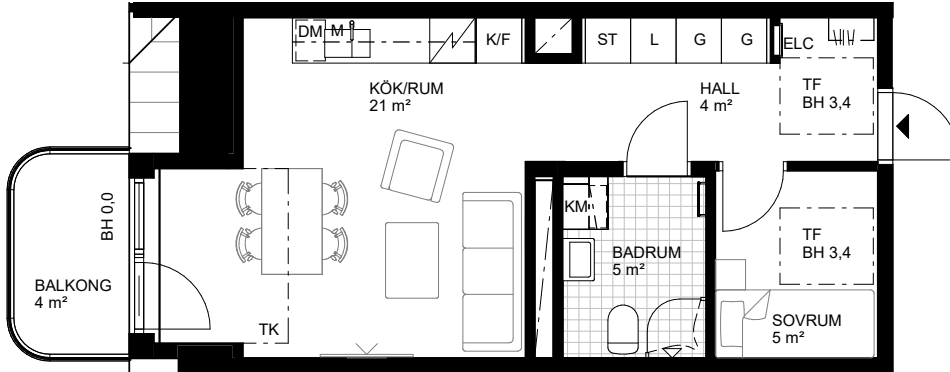

2 RoK, 39 m²

Brf Odlingslunden

Hus 1, Lgh 1-0024

Skala 1:100

Teckenförklaringar samtliga lägenheter

- Kapphylla
- L Linneskåp
- G Garderob
- ST Städsåp
- KLK Klädkammare
- Badkar (tillval)
- Handdukstork (tillval)
- TK Takkupa
- BH Bröstningshöjd i meter

- K Kyl
- F Frys
- K/F Kyl/frys
- Spishäll med ugn
- Köksö
- DM Diskmaskin
- Möjlig parsäng (160 cm)
- Plats för TV (förstärkt vägg)
- FB Fransk balkong
- TF Takfönster

- TM Tvättmaskin
- TM Torktumlare
- KM Kombimaskin (TM/TT)
- Klinkergolv
- Överskåp/inklädnad tak
- M Micro i överskåp
- Väggsåp
- Badrumskommod (60/40 cm)
- ELC Mediacentral

Orienteringsfigurer
Fasad

Sektion

Plan