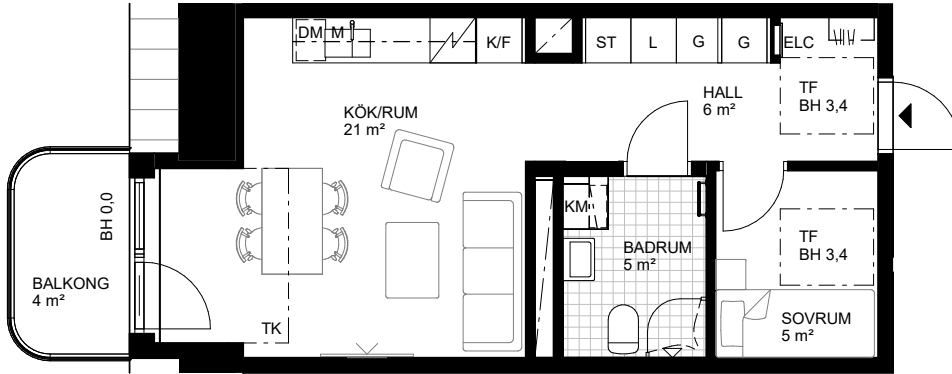

2 RoK, 39 m²

Brf Odlingslunden

Hus 1, Lgh 1-0023

Skala 1:100

Teckenförklaringar samtliga lägenheter

- Kapphylla
- L Linneskåp
- G Garderob
- ST Städsåp
- KLK Klädkammare
- Badkar (tillval)
- Handdukstork (tillval)
- TK Takkupa
- BH Bröstningshöjd i meter

- K Kyl
- F Frys
- K/F Kyl/frys
- Spishäll med ugn
- Köksö
- DM Diskmaskin
- Möjlig parsäng (160 cm)
- Plats för TV (förstärkt vägg)
- FB Fransk balkong
- TF Takfönster

- TM Tvättmaskin
- TM Torktumlare
- KM Kombimaskin (TM/TT)
- Klinkergolv
- Överskåp/inklädnad tak
- M Micro i överskåp
- Väggsåp
- Badrumskommod (60/40 cm)
- ELC Mediacentral

Orienteringsfigurer
Fasad

Sektion

Plan