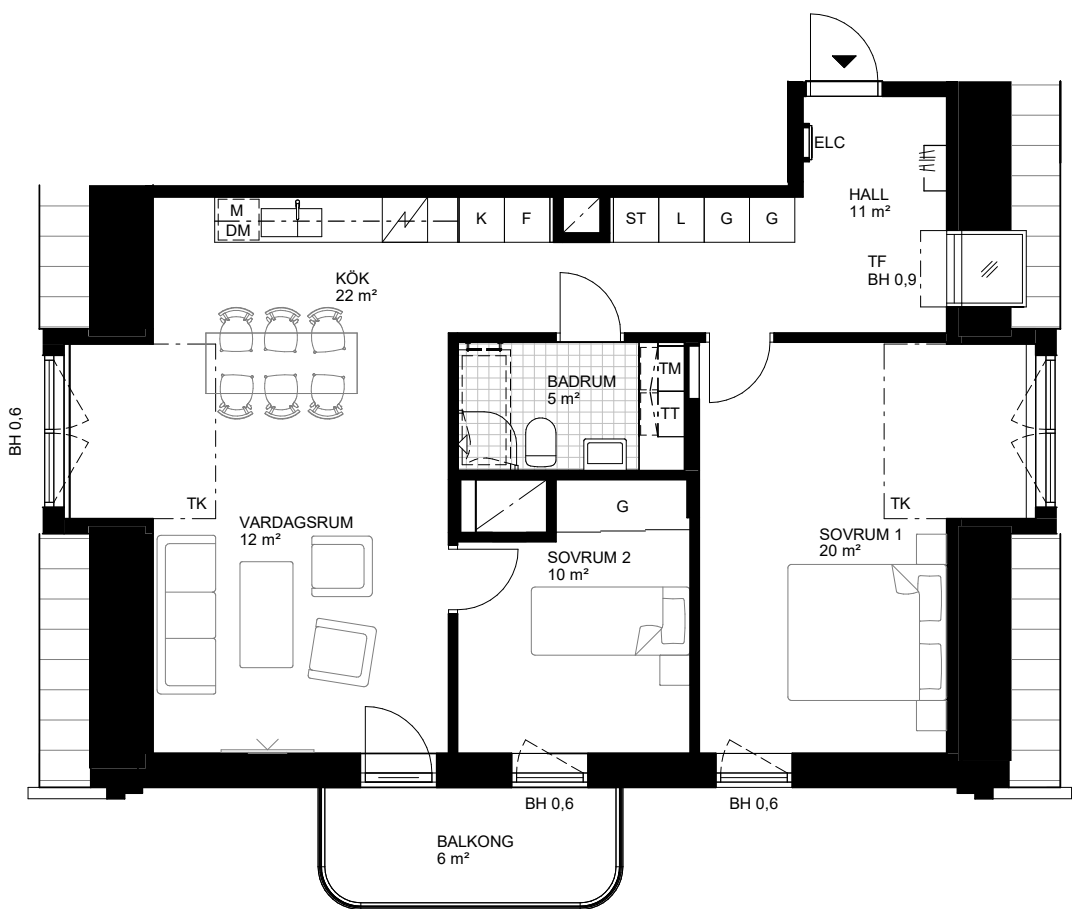

3 RoK, 84 m<sup>2</sup>

Brf Odlingslunden

Hus 1, Lgh 1-0022

N

Skala 1:100

**Teckenförklaringar samtliga lägenheter**

	Kapphylla	K	Kyl	TM	Tvättmaskin
L	Linneskåp	F	Frys	TM	Torktumlare
G	Garderob	K/F	Kyl/frys	KM	Kombimaskin (TM/TT)
ST	Städskåp		Spishäll med ugn		Klinkergolv
KLK	Klädkammare		Köksö	- - - - -	Överskåp/inklädnad tak
	Badkar (tillval)	DM	Diskmaskin	M	Micro i överskåp
	Handdukstork (tillval)		Möjlig parsäng (160 cm)		Väggskåp
TK	Takkupa		Plats för TV (förstärkt vägg)		Badrumskommod (60/40 cm)
BH	Bröstningshöjd i meter	FB	Fransk balkong	ELC	Mediacentral
Orienteringsfigurer		TF	Takfönster		
Fasad					