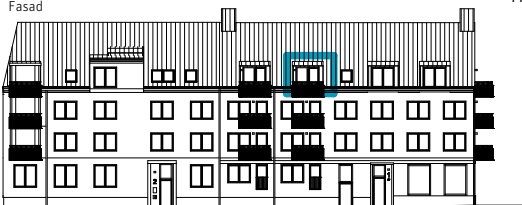

2 RoK, 39 m²

Brf Odlingslunden

Hus 1, Lgh 1-0020

Skala 1:100

Teckenförklaringar samtliga lägenheter

	Kapphylla	K	Kyl	TM	Tvättmaskin
L	Linneskåp	F	Frys	TM	Torktumlare
G	Garderob	K/F	Kyl/frys	KM	Kombimaskin (TM/TT)
ST	Städsåp		Spishäll med ugn		Klinkergolv
KLK	Klädkammare		Köksö	- - - - -	Överskåp/inklädnad tak
	Badkar (tillval)	DM	Diskmaskin	M	Micro i överskåp
	Handdukstork (tillval)		Möjlig parsäng (160 cm)		Väggsåp
TK	Takkupa		Plats för TV (förstärkt vägg)		Badrumskommod (60/40 cm)
BH	Bröstningshöjd i meter	FB	Fransk balkong	ELC	Mediacentral
Orienteringsfigurer		TF	Takfönster		

Orienteringsfigurer
Fasad

Sektion

Plan