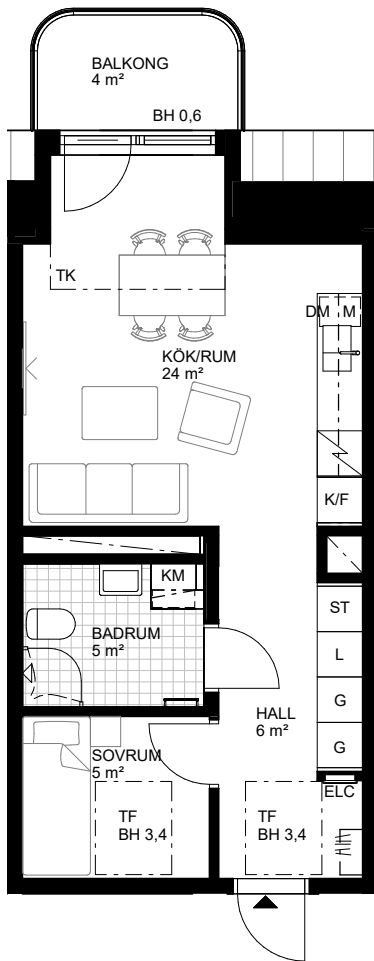

2 RoK, 39 m²

Brf Odlingslunden

Hus 1, Lgh 1-0020

Skala 1:100

Teckenförklaringar samtliga lägenheter

	Kapphylla	K	Kyl	TM	Tvättmaskin
L	Linneskåp	F	Frys	TM	Torktumlare
G	Garderob	K/F	Kyl/frys	KM	Kombimaskin (TM/TT)
ST	Städsåp		Spishäll med ugn		Klinkergolv
KLK	Klädkammare		Köksö	- - - - -	Överskåp/inklädnad tak
	Badkar (tillval)	DM	Diskmaskin	M	Micro i överskåp
	Handdukstork (tillval)		Möjlig parsäng (160 cm)		Väggsåp
TK	Takkupa		Plats för TV (förstärkt vägg)		Badrumskommod (60/40 cm)
BH	Bröstningshöjd i meter	FB	Fransk balkong	ELC	Mediacentral
Orienteringsfigurer		TF	Takfönster		

Orienteringsfigurer
Fasad

Sektion

Plan