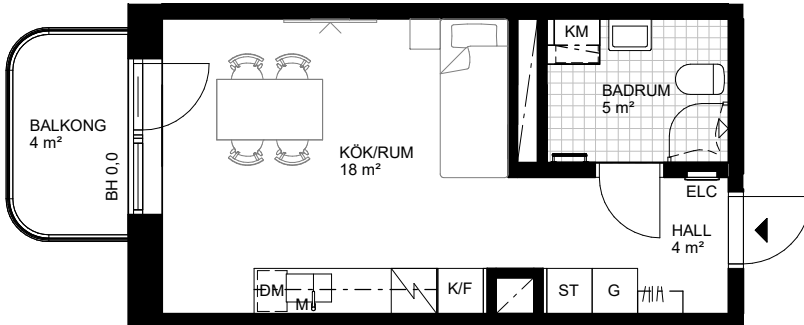

1 RoK, 28 m²

Brf Odlingslunden

Hus 1, Lgh 1-0018

Skala 1:100

Teckenförklaringar samtliga lägenheter

	Kapphylla
L	Linneskåp
G	Garderob
ST	Städsåp
KLK	Klädkammare
	Badkar (tillval)
	Handdukstork (tillval)
TK	Takkupa
BH	Bröstningshöjd i meter

K	Kyl
F	Frys
K/F	Kyl/frys
	Spishäll med ugn
	Köksö
DM	Diskmaskin
	Möjlig parsäng (160 cm)
	Plats för TV (förstärkt vägg)
FB	Fransk balkong
TF	Takfönster

TM	Tvättmaskin
TM	Torktumlare
KM	Kombimaskin (TM/TT)
	Klinkergolv
- - - - -	Överskåp/inklädnad tak
M	Micro i överskåp
	Väggsåp
	Badrumsåp (60/40 cm)
ELC	Mediacentral