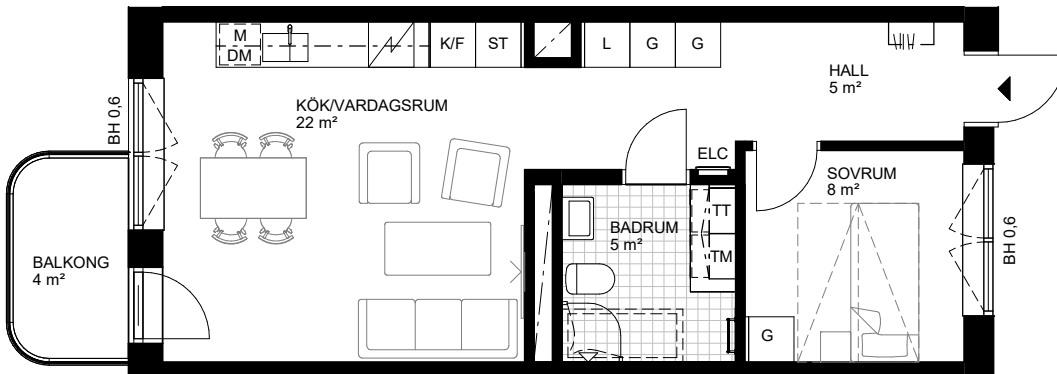

2 RoK, 46 m²

Brf Odlingslunden

Hus 1, Lgh 1-0017

Skala 1:100

Teckenförklaringar samtliga lägenheter

	Kapphylla	K	Kyl	TM	Tvättmaskin
L	Linneskåp	F	Frys	TM	Torktumlare
G	Garderob	K/F	Kyl/frys	KM	Kombimaskin (TM/TT)
ST	Städsåp		Spishäll med ugn		Klinkergolv
KLK	Klädkammare		Köksö	- - - - -	Överskåp/inklädnad tak
	Badkar (tillval)	DM	Diskmaskin	M	Micro i överskåp
	Handduktork (tillval)		Möjlig parsäng (160 cm)		Väggsåp
TK	Takkupa		Plats för TV (förstärkt vägg)		Badrumskommod (60/40 cm)
BH	Bröstningshöjd i meter	FB	Fransk balkong	ELC	Mediacentral
TF	Takfönster				

Orienteringsfigurer
Fasad

Sektion

Plan