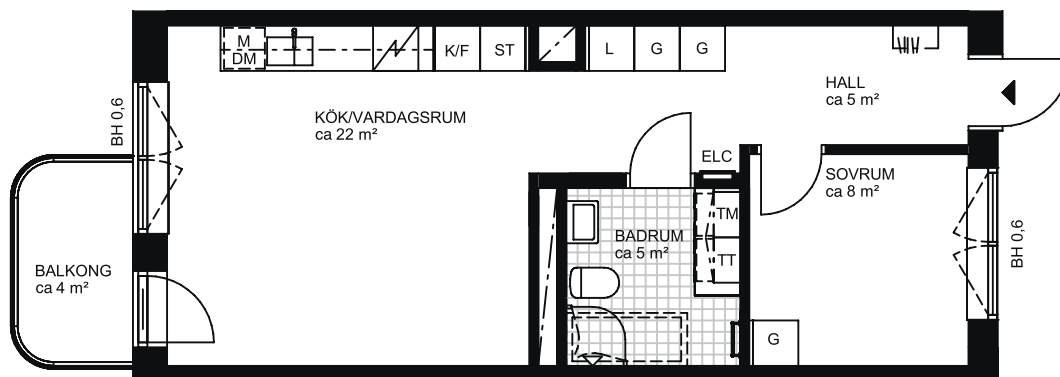

# 2 RoK, ca 46 m<sup>2</sup>

## Brf Odlingslunden Hus 1, Lgh 1-0016

METER SKALA 1:100

### Teckenförklaringar samtliga lägenheter

	Kapphylla		Diskmaskin
	Linneskåp		Möjlig parsäng (160 cm)
	Garderob		Plats för TV (förstärkt vägg)
	Städskåp		Fransk balkong
	Klädkammare		Takfönster
	Badkar (tillval)		Tvättmaskin
	Handdukstork (tillval)		Torktumlare
	Takkupa		Kombimaskin (TM/TT)
	Bröstningshöjd i meter		Klinkergolv
	Kyl		Överskåp/inklädnad tak
	Frys		Micro i överskåp
	Kyl/frys		Väggskåp
	Spishäll med ugn		Badrumskommod (60/40 cm)
	Köksö		Mediacentral