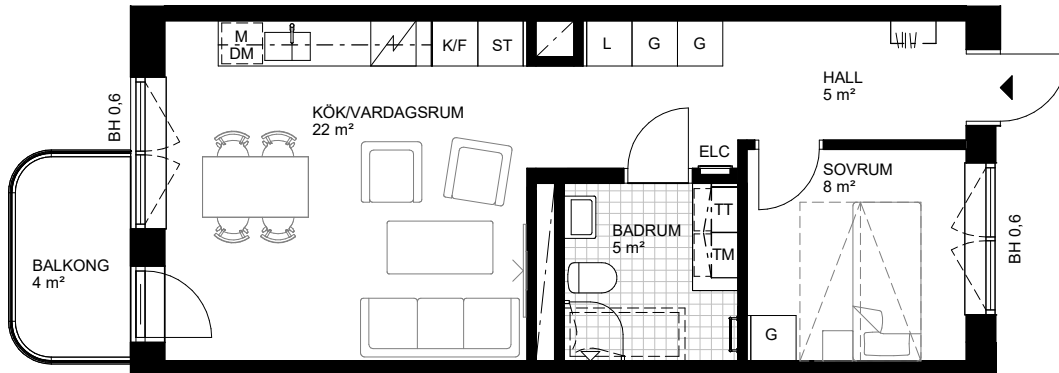

2 RoK, 46 m²

Brf Odlingslunden

Hus 1, Lgh 1-0016

Skala 1:100

Teckenförklaringar samtliga lägenheter

	Kapphylla	K	Kyl	TM	Tvättmaskin
L	Linneskåp	F	Frys	TM	Torktumlare
G	Garderob	K/F	Kyl/frys	KM	Kombimaskin (TM/TT)
ST	Städsåp		Spishäll med ugn		Klinkergolv
KLK	Klädkammare		Köksö	- - - -	Överskåp/inklädnad tak
	Badkar (tillval)	DM	Diskmaskin	M	Micro i överskåp
	Handdukstork (tillval)		Möjlig parsäng (160 cm)		Väggskåp
TK	Takkupa		Plats för TV (förstärkt vägg)		Badrumskommod (60/40 cm)
BH	Bröstningshöjd i meter	FB	Fransk balkong	ELC	Mediacentral
Orienteringsfigurer		TF	Takfönster		

Orienteringsfigurer
Fasad

Sektion

Plan