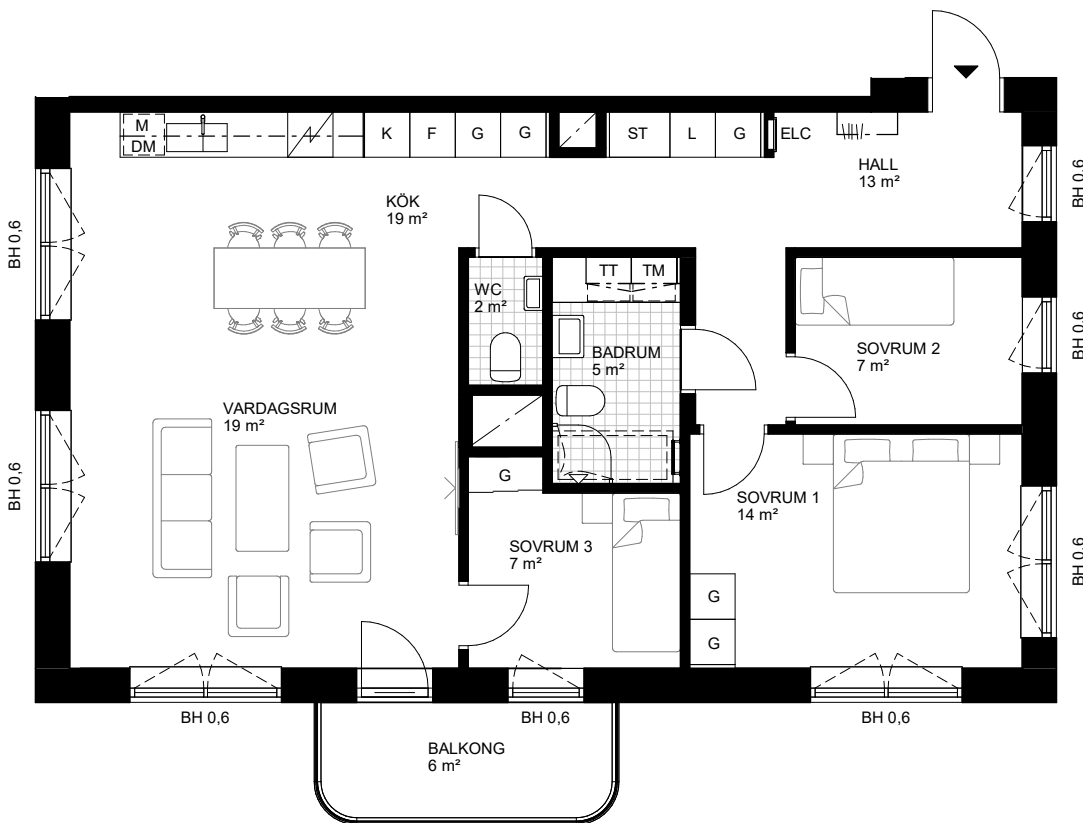

4 RoK, 92 m²

Brf Odlingslunden

Hus 1, Lgh 1-0015

Skala 1:100

Teckenförklaringar samtliga lägenheter

Kapphylla

L

Linneskåp

G

Garderob

ST

Städskåp

KLK

Klädkammare

Badkar (tillval)

Handdukstork (tillval)

Frys

K/F

Kyl/frys

Spishäll med ugn

Köksö

DM

Diskmaskin

Möjlig parsäng (160 cm)

Badrumskommod (60/40 cm)

ELC

Mediacentral

Sektion

Plan