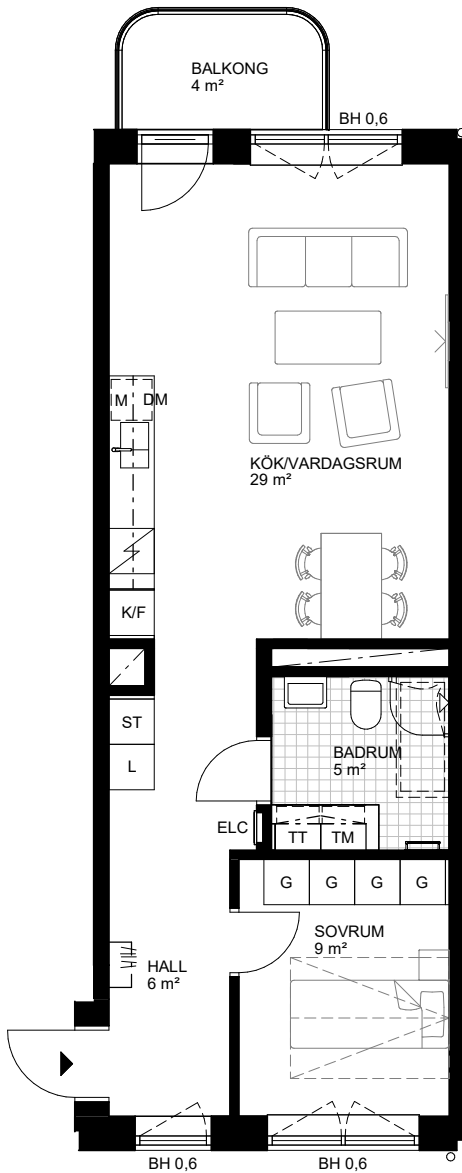

2 RoK, 55 m<sup>2</sup>

**Brf Odlingsslunden**

Hus 1, Lgh 1-0014

Skala 1:100

**Teckenförklaringar samtliga lägenheter**

	Kapphylla	K	Kyl	TM	Tvättmaskin
L	Linneskåp	F	Frys	TM	Torktumlare
G	Garderob	K/F	Kyl/frys	KM	Kombimaskin (TM/TT)
ST	Städskåp		Spishäll med ugn		Klinkergolv
KLK	Klädkammare		Köksö	- - - -	Överskåp/inklädnad tak
	Badkar (tillval)	DM	Diskmaskin	M	Micro i överskåp
	Handdukstork (tillval)		Möjlig parsäng (160 cm)		Väggskåp
TK	Takkupa		Plats för TV (förstärkt vägg)		Badrumskommod (60/40 cm)
BH	Bröstningshöjd i meter	FB	Fransk balkong	ELC	Mediacentral
Orienteringsfigurer		TF	Takfönster		

Orienteringsfigurer  
Fasad

Sektion

Plan