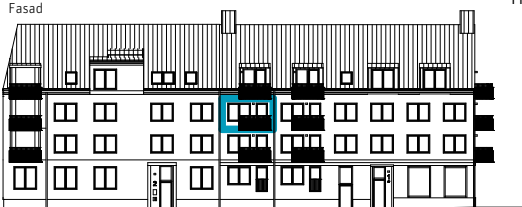

2 RoK, 55 m<sup>2</sup>

**Brf Odlingsslunden**

Hus 1, Lgh 1-0014

Skala 1:100

**Teckenförklaringar samtliga lägenheter**

	Kapphylla	K	Kyl	TM	Tvättmaskin
L	Linneskåp	F	Frys	TM	Torktumlare
G	Garderob	K/F	Kyl/frys	KM	Kombimaskin (TM/TT)
ST	Städskåp		Spishäll med ugn		Klinkergolv
KLK	Klädkammare		Köksö	- - - -	Överskåp/inklädnad tak
	Badkar (tillval)	DM	Diskmaskin	M	Micro i överskåp
	Handdukstork (tillval)		Möjlig parsäng (160 cm)		Väggskåp
TK	Takkupa		Plats för TV (förstärkt vägg)		Badrumskommod (60/40 cm)
BH	Bröstningshöjd i meter	FB	Fransk balkong	ELC	Mediacentral
Orienteringsfigurer		TF	Takfönster		

Orienteringsfigurer  
Fasad

Sektion

Plan