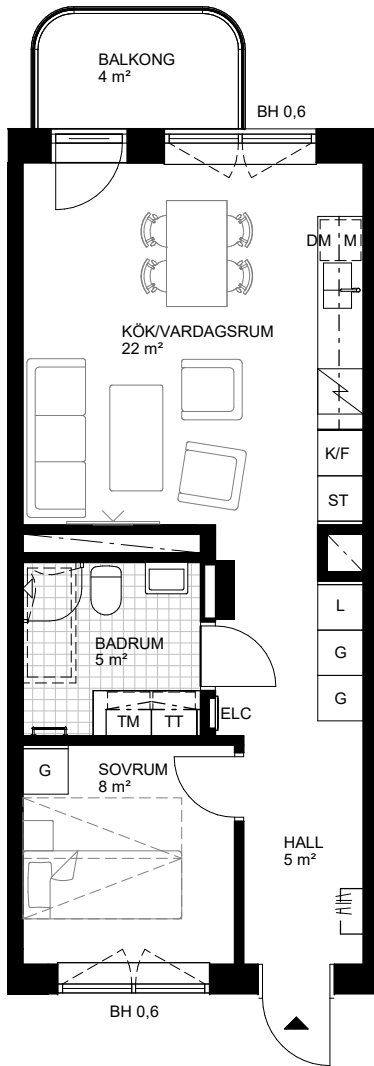

2 RoK, 46 m²

Brf Odlingsslunden

Hus 1, Lgh 1-0013

Skala 1:100

Teckenförklaringar samtliga lägenheter

	Kapphylla	K	Kyl	TM	Tvättmaskin
L	Linneskåp	F	Frys	TM	Torktumlare
G	Garderob	K/F	Kyl/frys	KM	Kombimaskin (TM/TT)
ST	Städsåp		Spishäll med ugn		Klinkergolv
KLK	Klädkammare		Köksö	- - - - -	Överskåp/inklädnad tak
	Badkar (tillval)	DM	Diskmaskin	M	Micro i överskåp
	Handdukstork (tillval)		Möjlig parsäng (160 cm)		Väggsåp
TK	Takkupa		Plats för TV (förstärkt vägg)		Badrumskommod (60/40 cm)
BH	Bröstningshöjd i meter	FB	Fransk balkong	ELC	Mediacentral
Orienteringsfigurer		TF	Takfönster		

Orienteringsfigurer
Fasad

Sektion

Plan