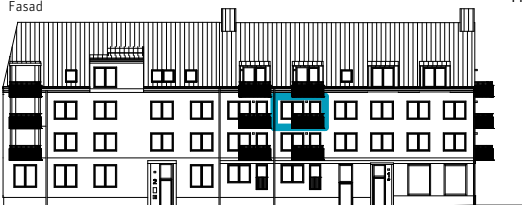

2 RoK, 46 m²

Brf Odlingsslunden

Hus 1, Lgh 1-0013

Skala 1:100

Teckenförklaringar samtliga lägenheter

	Kapphylla	K	Kyl	TM	Tvättmaskin
L	Linneskåp	F	Frys	TM	Torktumlare
G	Garderob	K/F	Kyl/frys	KM	Kombimaskin (TM/TT)
ST	Städsåp		Spishäll med ugn		Klinkergolv
KLK	Klädkammare		Köksö	- - - - -	Överskåp/inklädnad tak
	Badkar (tillval)	DM	Diskmaskin	M	Micro i överskåp
	Handdukstork (tillval)		Möjlig parsäng (160 cm)		Väggsåp
TK	Takkupa		Plats för TV (förstärkt vägg)		Badrumskommod (60/40 cm)
BH	Bröstningshöjd i meter	FB	Fransk balkong	ELC	Mediacentral
Orienteringsfigurer		TF	Takfönster		

Orienteringsfigurer
Fasad

Sektion

Plan