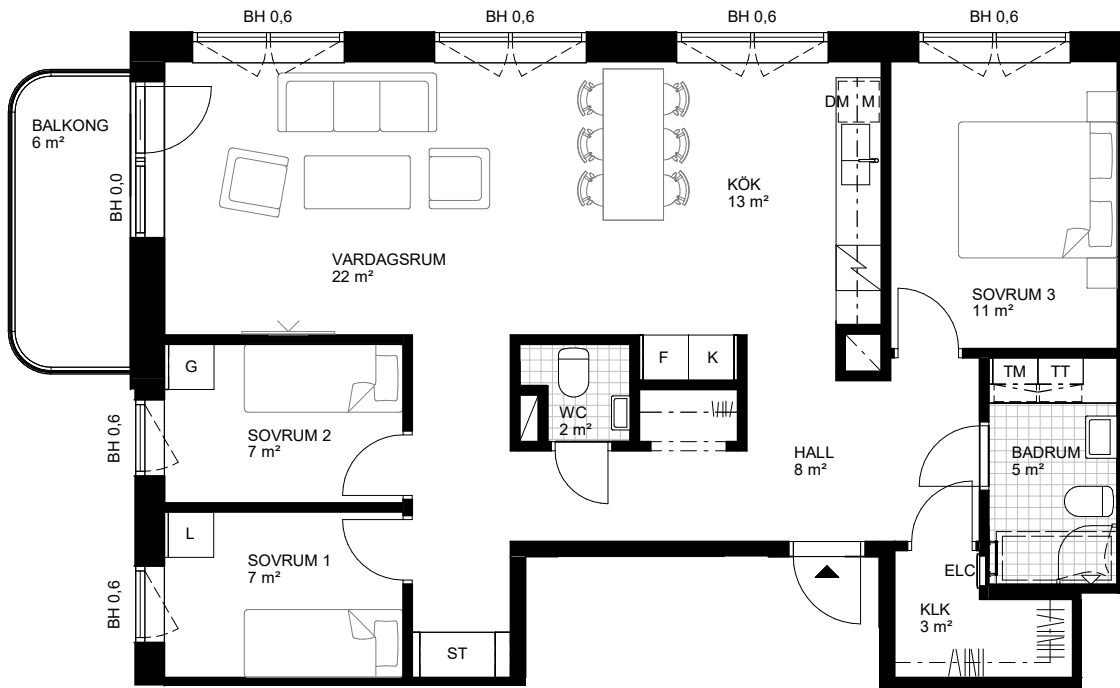

4 RoK, 93 m²

Brf Odlingslunden

Hus 1, Lgh 1-0012

N

Skala 1:100

Teckenförklaringar samtliga lägenheter

- Kapphylla
- L Linneskåp
- G Garderob
- ST Städskåp
- KLK Klädkammare
- Badkar (tillval)
- Handdukstork (tillval)
- TK Takkupa
- BH Bröstningshöjd i meter

- K Kyl
- F Frys
- K/F Kyl/frys
- Spishäll med ugn
- Köksö
- DM Diskmaskin
- Möjlig parsäng (160 cm)
- Plats för TV (förstärkt vägg)
- FB Fransk balkong
- TF Takfönster

- TM Tvättmaskin
- TM Torktumlare
- KM Kombimaskin (TM/TT)
- Klinkergolv
- Överskåp/inklädnad tak
- M Micro i överskåp
- Väggskap
- Badrumskommod (60/40 cm)
- ELC Mediacentral

Orienteringsfigurer
Fasad

Sektion

Plan