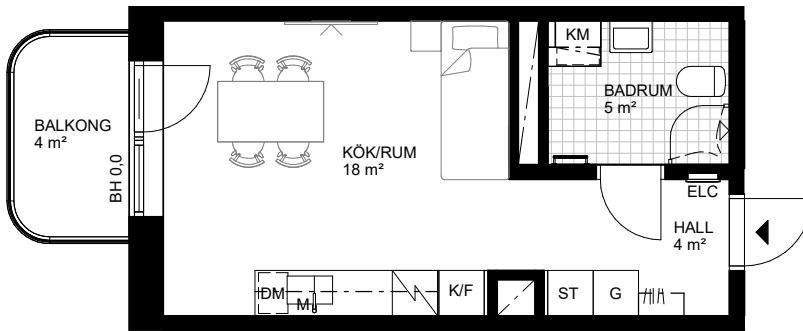

1 RoK, 28 m²

Brf Odlingsslunden

Hus 1, Lgh 1-0011

Skala 1:100

Teckenförklaringar samtliga lägenheter

	Kapphylla
L	Linneskåp
G	Garderob
ST	Städsåp
KLK	Klädkammare
	Badkar (tillval)
	Handdukstork (tillval)
TK	Takkupa
BH	Bröstningshöjd i meter

K	Kyl
F	Frys
K/F	Kyl/frys
	Spishäll med ugn
	Köksö
DM	Diskmaskin
	Möjlig parsäng (160 cm)
	Plats för TV (förstärkt vägg)
FB	Fransk balkong
TF	Takfönster

TM	Tvättmaskin
TM	Torktumlare
KM	Kombimaskin (TM/TT)
	Klinkergolv
---	Överskåp/inklädnad tak
M	Micro i överskåp
	Väggsåp
	Badrumskommod (60/40 cm)
ELC	Mediacentral