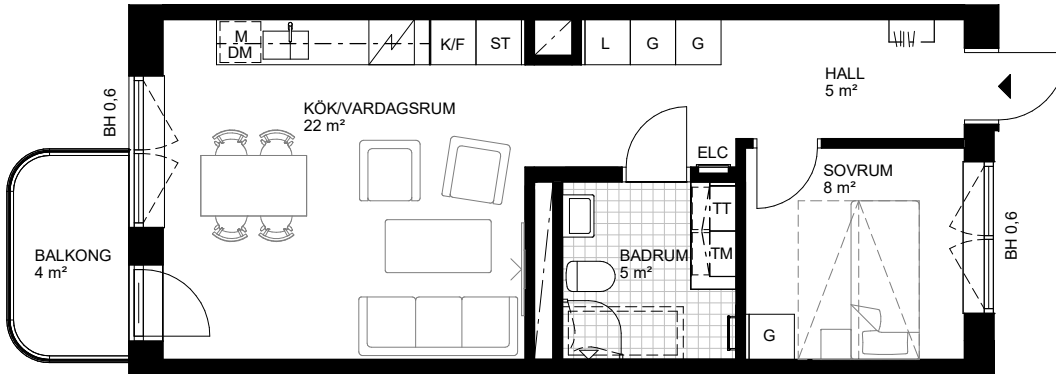

2 RoK, 46 m²

Brf Odlingsslunden

Hus 1, Lgh 1-0009

Skala 1:100

Teckenförklaringar samtliga lägenheter

	Kapphylla	K	Kyl	TM	Tvättmaskin
L	Linneskåp	F	Frys	TM	Torktumlare
G	Garderob	K/F	Kyl/frys	KM	Kombimaskin (TM/TT)
ST	Städsåp		Spishäll med ugn		Klinkergolv
KLK	Klädkammare		Köksö	- - - - -	Överskåp/inklädnad tak
	Badkar (tillval)	DM	Diskmaskin	M	Micro i överskåp
	Handdukstork (tillval)		Möjlig parsäng (160 cm)		Väggsåp
TK	Takkupa		Plats för TV (förstärkt vägg)		Badrumskommod (60/40 cm)
BH	Bröstningshöjd i meter	FB	Fransk balkong	ELC	Mediacentral
Orienteringsfigurer		TF	Takfönster		

Orienteringsfigurer
 Fasad