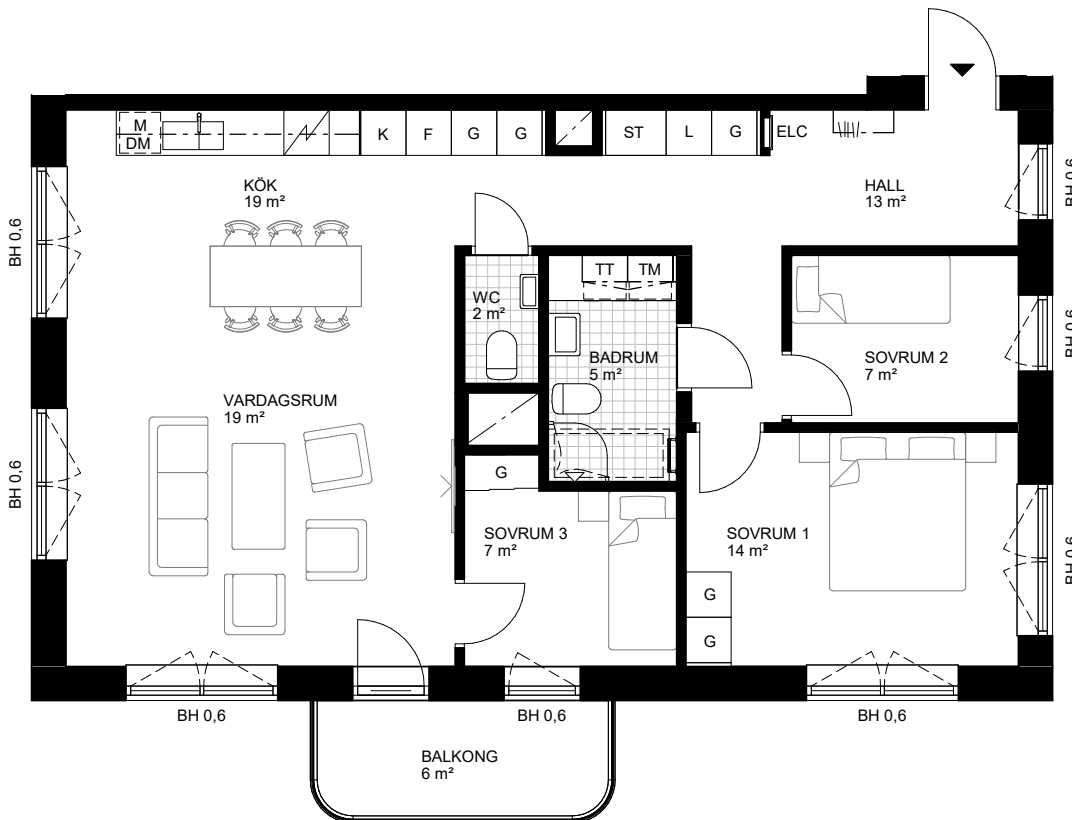

4 RoK, 92 m²

Brf Odlingsslunden

Hus 1, Lgh 1-0008

N

Skala 1:100

Teckenförklaringar samtliga lägenheter

	Kapphylla	K	Kyl	TM	Tvättmaskin
L	Linneskåp	F	Frys	TM	Torktumlare
G	Garderob	K/F	Kyl/frys	KM	Kombimaskin (TM/TT)
ST	Städskåp		Spishäll med ugn		Klinkergolv
KLK	Klädkammare		Köksö	- - - -	Överskåp/inklädnad tak
	Badkar (tillval)	DM	Diskmaskin	M	Micro i överskåp
	Handdukstork (tillval)		Möjlig parsäng (160 cm)		Väggskåp
TK	Takkupa		Plats för TV (förstärkt vägg)		Badrumskommod (60/40 cm)
BH	Bröstningshöjd i meter	FB	Fransk balkong	ELC	Mediacentral
Orienteringsfigurer		TF	Takfönster		

Orienteringsfigurer
Fasad

Sektion

Plan