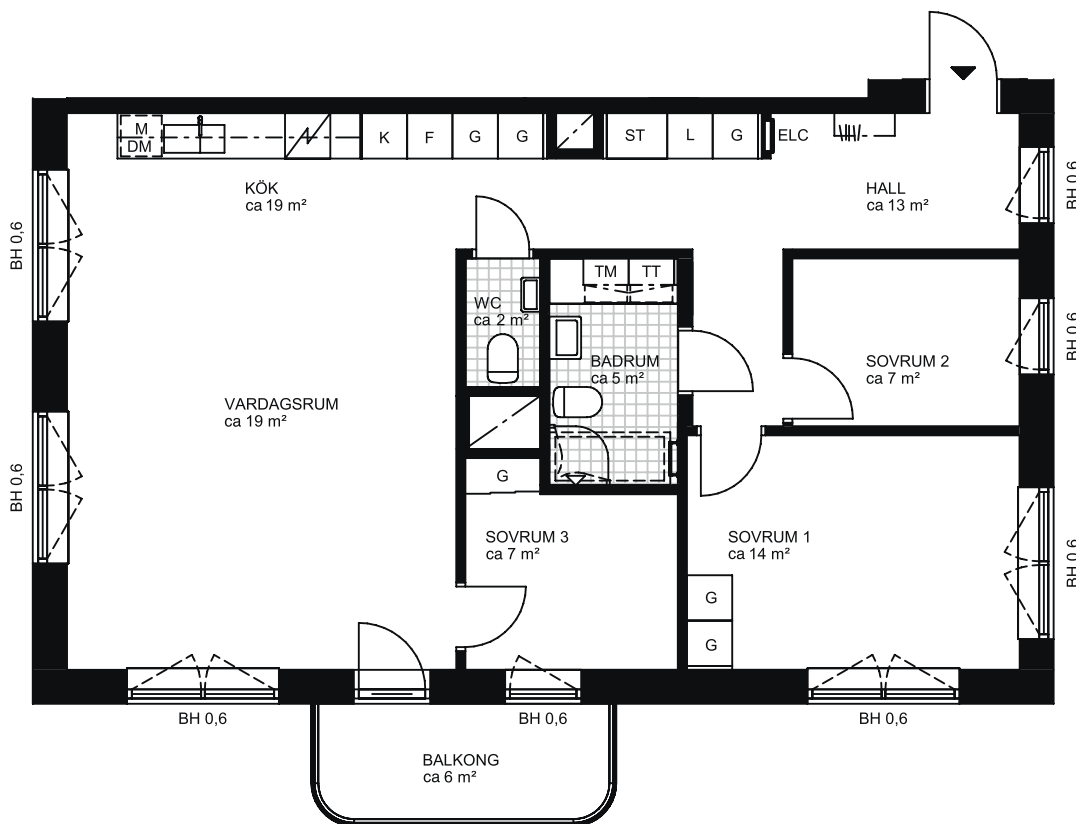

4 RoK, ca 92 m²

Brf Odlingsslunden Hus 1, Lgh 1-0008

METER SKALA 1:100

Teckenförklaringar samtliga lägenheter

	Kapphylla		Diskmaskin
L	Linneskåp		Möjlig parsäng (160 cm)
G	Garderob		Plats för TV (förstärkt vägg)
ST	Städskåp	FB	Fransk balkong
KLK	Klädkammare	TF	Takfönster
	Badkar (tillval)	TM	Tvättmaskin
	Handdukstork (tillval)	TM	Torktumlare
TK	Takkupa	KM	Kombimaskin (TM/TT)
BH	Bröstningshöjd i meter		Klinkergolv
K	Kyl		Överskåp/inklådad tak
F	Frys	M	Micro i överskåp
K/F	Kyl/frys		Väggskåp
	Spishäll med ugn		Badrumskommod (60/40 cm)
	Köksö	ELC	Mediacentral

Orienteringsfigurer
Fasad

Sektion

Plan