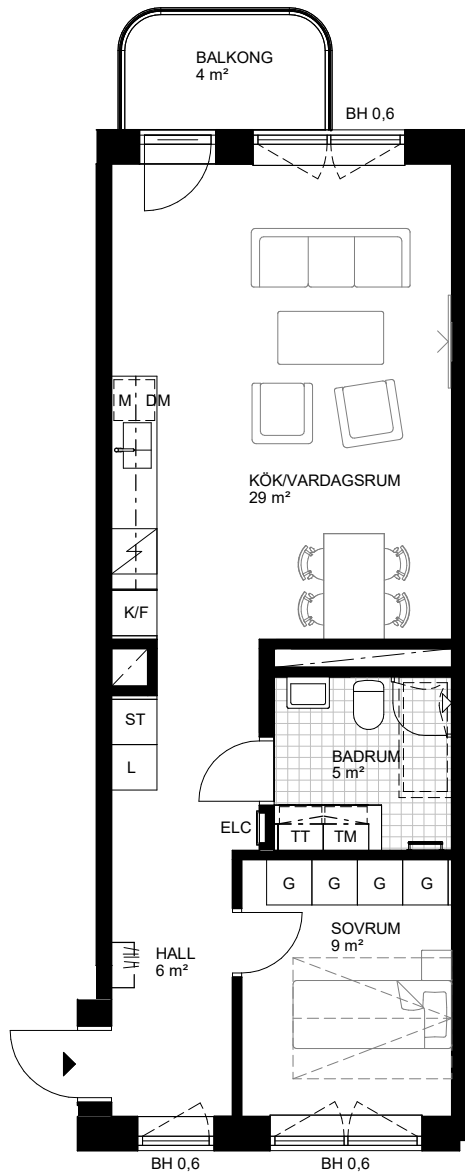

2 RoK, 55 m<sup>2</sup>

Brf Odlingsslunden

Hus 1, Lgh 1-0007

Skala 1:100

**Teckenförklaringar samtliga lägenheter**

	Kapphylla	K	Kyl	TM	Tvättmaskin
L	Linneskåp	F	Frys	TM	Torktumlare
G	Garderob	K/F	Kyl/frys	KM	Kombimaskin (TM/TT)
ST	Städsåp		Spishäll med ugn		Klinkergolv
KLK	Klädkammare		Köksö	- - - - -	Överskåp/inklädnad tak
	Badkar (tillval)	DM	Diskmaskin	M	Micro i överskåp
	Handdukstork (tillval)		Möjlig parsäng (160 cm)		Väggsåp
TK	Takkupa		Plats för TV (förstärkt vägg)		Badrumskommod (60/40 cm)
BH	Bröstningshöjd i meter	FB	Fransk balkong	ELC	Mediacentral
Orienteringsfigurer		TF	Takfönster		

Orienteringsfigurer  
Fasad

Sektion

Plan