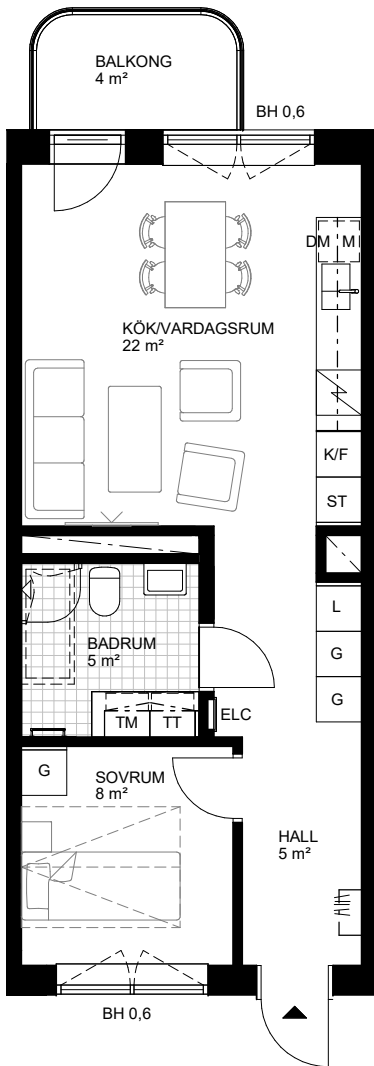

2 RoK, 46 m²

Brf Odlingslunden

Hus 1, Lgh 1-0006

Skala 1:100

Teckenförklaringar samtliga lägenheter

	Kapphylla	K	Kyl	TM	Tvättmaskin
L	Linneskåp	F	Frys	TM	Torktumlare
G	Garderob	K/F	Kyl/frys	KM	Kombimaskin (TM/TT)
ST	Städsåp		Spishäll med ugn		Klinkergolv
KLK	Klädkammare		Köksö	- - - - -	Överskåp/inklädnad tak
	Badkar (tillval)	DM	Diskmaskin	M	Micro i överskåp
	Handdukstork (tillval)		Möjlig parsäng (160 cm)		Väggsåp
TK	Takkupa		Plats för TV (förstärkt vägg)		Badrumskommod (60/40 cm)
BH	Bröstningshöjd i meter	FB	Fransk balkong	ELC	Mediacentral
Orienteringsfigurer		TF	Takfönster		

Orienteringsfigurer
Fasad

Sektion

Plan