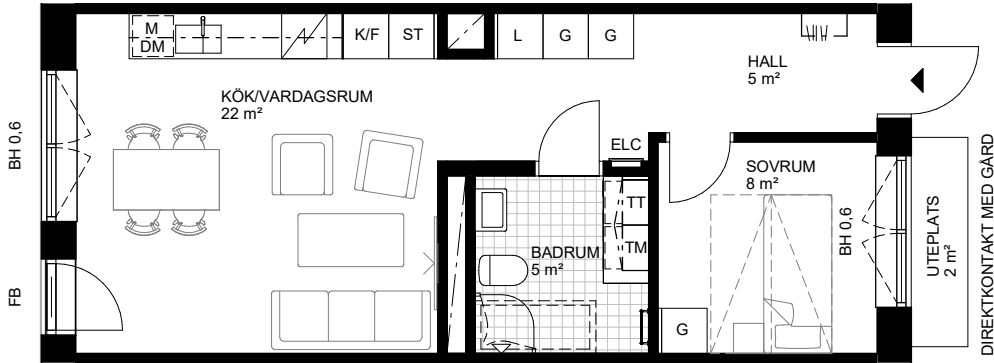

2 RoK, 46 m²

Brf Odlingslunden

Hus 1, Lgh 1-0005

Skala 1:100

Teckenförklaringar samtliga lägenheter

	Kapphylla	K	Kyl	TM	Tvättmaskin
L	Linneskåp	F	Frys	TM	Torktumlare
G	Garderob	K/F	Kyl/frys	KM	Kombimaskin (TM/TT)
ST	Städsåp		Spishäll med ugn		Klinkergolv
KLK	Klädkammare		Köksö	- - - - -	Överskåp/inklädnad tak
	Badkar (tillval)	DM	Diskmaskin	M	Micro i överskåp
	Handdukstork (tillval)		Möjlig parsäng (160 cm)		Väggsåp
TK	Takkupa		Plats för TV (förstärkt vägg)		Badrumskommod (60/40 cm)
BH	Bröstningshöjd i meter	FB	Fransk balkong	ELC	Mediacentral
Orienteringsfigurer		TF	Takfönster		
Fasad					

Sektion

Plan