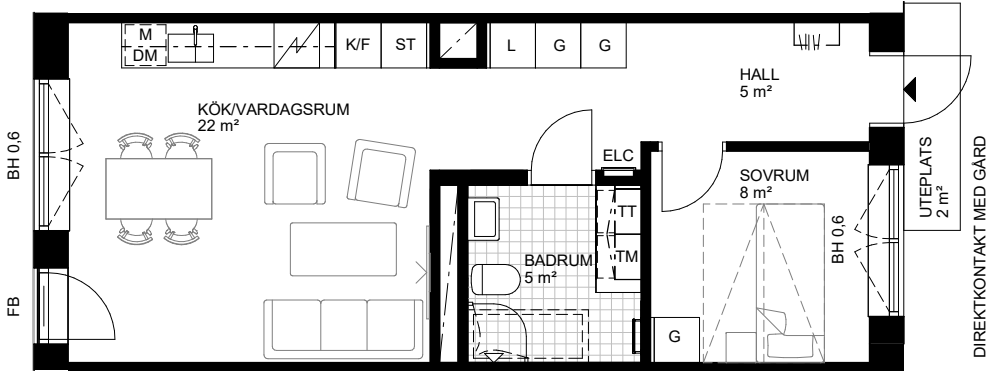

2 RoK, 46 m²

Brf Odlingslunden

Hus 1, Lgh 1-0004

Skala 1:100

Teckenförklaringar samtliga lägenheter

	Kapphylla	K	Kyl	TM	Tvättmaskin
L	Linneskåp	F	Frys	TM	Torktumlare
G	Garderob	K/F	Kyl/frys	KM	Kombimaskin (TM/TT)
ST	Städsåp		Spishäll med ugn		Klinkergolv
KLK	Klädkammare		Köksö	- - - - -	Överskåp/inklädnad tak
	Badkar (tillval)	DM	Diskmaskin	M	Micro i överskåp
	Handdukstork (tillval)		Möjlig parsäng (160 cm)		Väggsåp
TK	Takkupa		Plats för TV (förstärkt vägg)		Badrumskommod (60/40 cm)
BH	Bröstningshöjd i meter	FB	Fransk balkong	ELC	Mediacentral
Orienteringsfigurer		TF	Takfönster		
Fasad					

Sektion

Plan