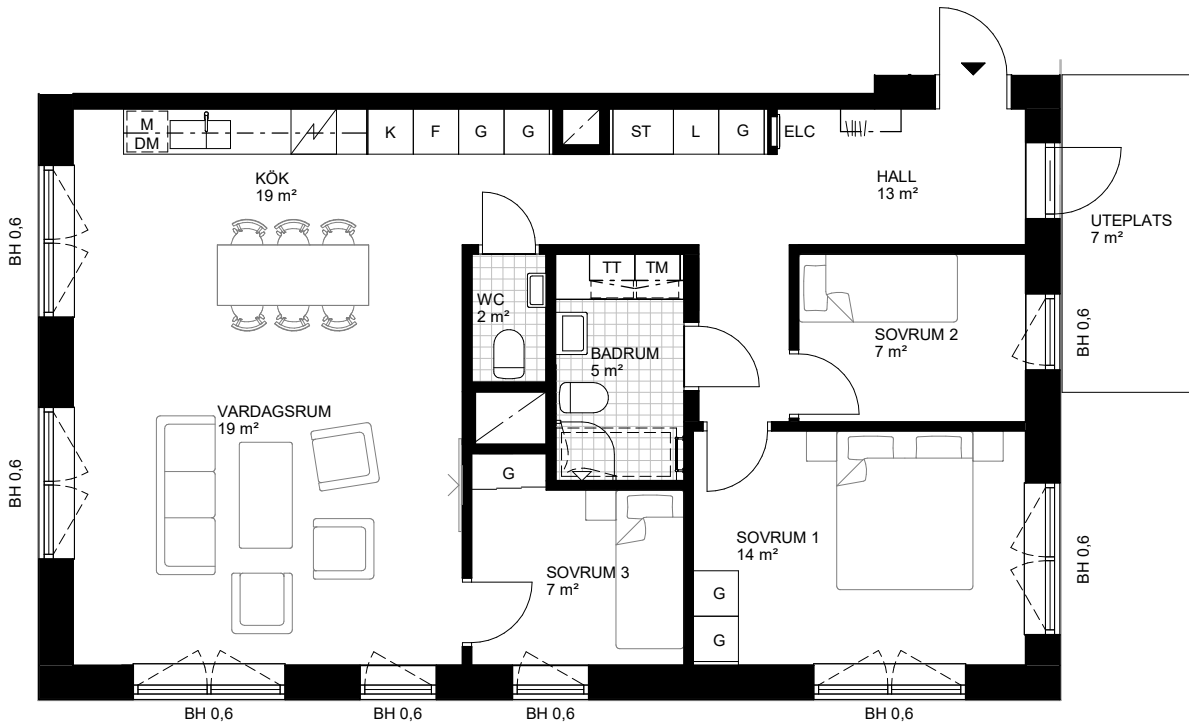

4 RoK, 92 m<sup>2</sup>

Brf Odlingslunden

Hus 1, Lgh 1-0003

Skala 1:100

**Teckenförklaringar samtliga lägenheter**

	Kapphylla	K	Kyl	TM	Tvättmaskin
L	Linneskåp	F	Frys	TM	Torktumlare
G	Garderob	K/F	Kyl/frys	KM	Kombimaskin (TM/TT)
ST	Städsåp		Spishäll med ugn		Klinkergolv
KLK	Klädkammare		Köksö	- - - - -	Överskåp/inklädnad tak
	Badkar (tillval)	DM	Diskmaskin	M	Micro i överskåp
	Handdukstork (tillval)		Möjlig parsäng (160 cm)		Väggsåp
TK	Takkupa		Plats för TV (förstärkt vägg)		Badrumskommod (60/40 cm)
BH	Bröstningshöjd i meter	FB	Fransk balkong	ELC	Mediacentral
Orienteringsfigurer		TF	Takfönster		
Fasad					