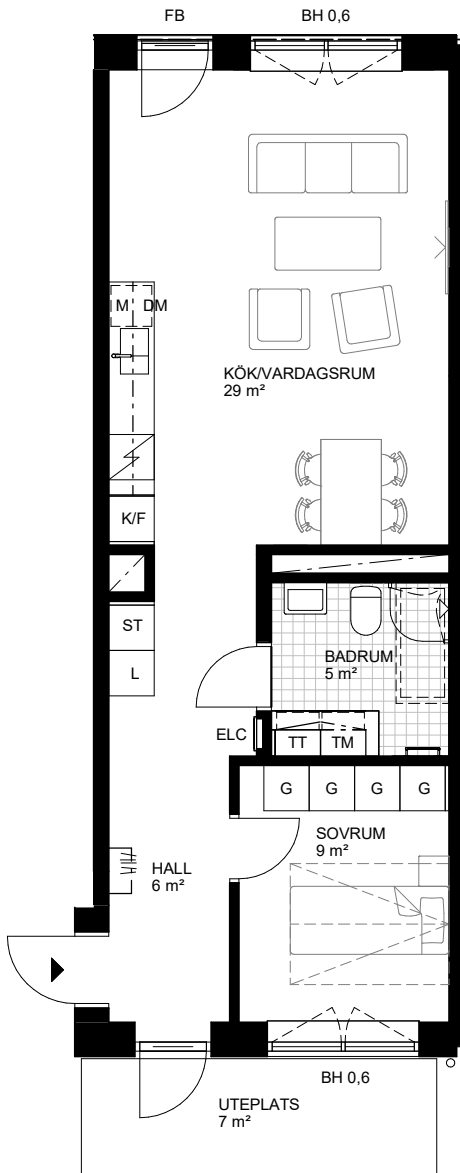

2 RoK, 55 m<sup>2</sup>

Brf Odlingslunden

Hus 1, Lgh 1-0002

Skala 1:100

**Teckenförklaringar samtliga lägenheter**

	Kapphylla	K	Kyl	TM	Tvättmaskin
L	Linneskåp	F	Frys	TM	Torktumlare
G	Garderob	K/F	Kyl/frys	KM	Kombimaskin (TM/TT)
ST	Städskåp		Spishäll med ugn		Klinkergolv
KLK	Klädkammare		Köksö	- - - - -	Överskåp/inklädnad tak
	Badkar (tillval)	DM	Diskmaskin	M	Micro i överskåp
	Handdukstork (tillval)		Möjlig parsäng (160 cm)		Väggskåp
TK	Takkupa		Plats för TV (förstärkt vägg)		Badrumskommod (60/40 cm)
BH	Bröstningshöjd i meter	FB	Fransk balkong	ELC	Mediacentral
Orienteringsfigurer		TF	Takfönster		

Orienteringsfigurer  
Fasad

Sektion

Plan