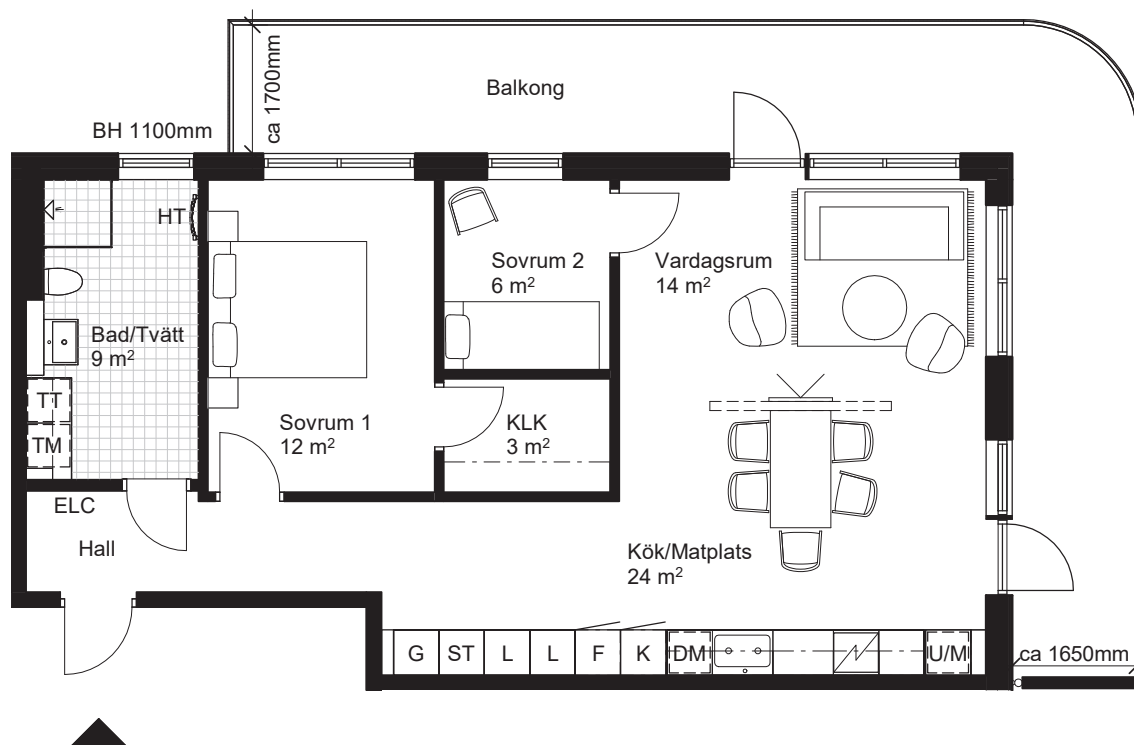

# 3 RoK, 78 m<sup>2</sup>

## Brf Fredriks Udde Sommar – Lgh 4132

**Teckenförklaring** Generell takhöjd, TH 2500mm, om inget annat anges. Generell bröstningshöjd, BH 600mm, om inget annat anges

KLK	Klädkammare	L	Linneskåp	M	Mikrovågsugn i överskåp	TM	Tvättmaskin
G	Garderob	K	Kylskåp	U/M	Högsåp med ugn och mikrovågsugn	TT	Torktumlare
SG	Skjutdörrsgarderob	F	Frys	▧	Spishäll	KM	Kombimaskin
ST	Städsåp	K/F	Kyl / Frys	ELC	Elcentral	HT	Handdukstork
(ST)	Städsåpsinredning	DM	Diskmaskin	----	Frånvalsvägg		

**Sektion**

**Fasad mot entré**