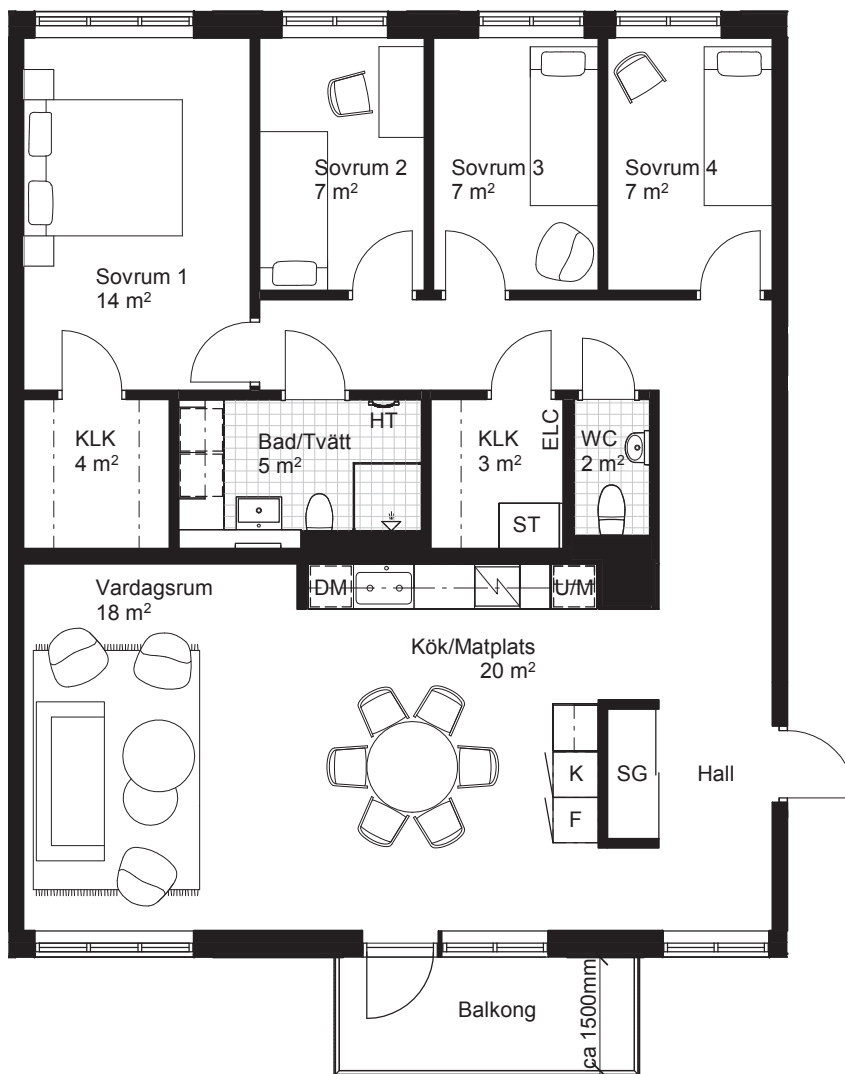

5 RoK, ca 116 m²

Brf Fredriks Udde
Vinter - Lgh 1124

Teckenförklaring Generell takhöjd, TH 2500mm, om inget annat anges. Generell bröstningshöjd, BH 600mm, om inget annat anges

KLK Klädkammare	L Linneskåp	M Mikrovågsugn i överskåp	TM Tvättmaskin
G Garderob	K Kylskåp	U/M Högsåp med ugn och mikrovågsugn	TT Torktumlare
SG Skjutdörrsgarderob	F Frys	Spishäll alt. spishäll med inbyggadsugn	KM Kombimaskin
ST Städsåp	K/F Kyl / Frys	ELC Elcentral	HT Handdukstork
(ST) Städsåpsinredning	DM Diskmaskin		

Sektion

Fasad mot gård