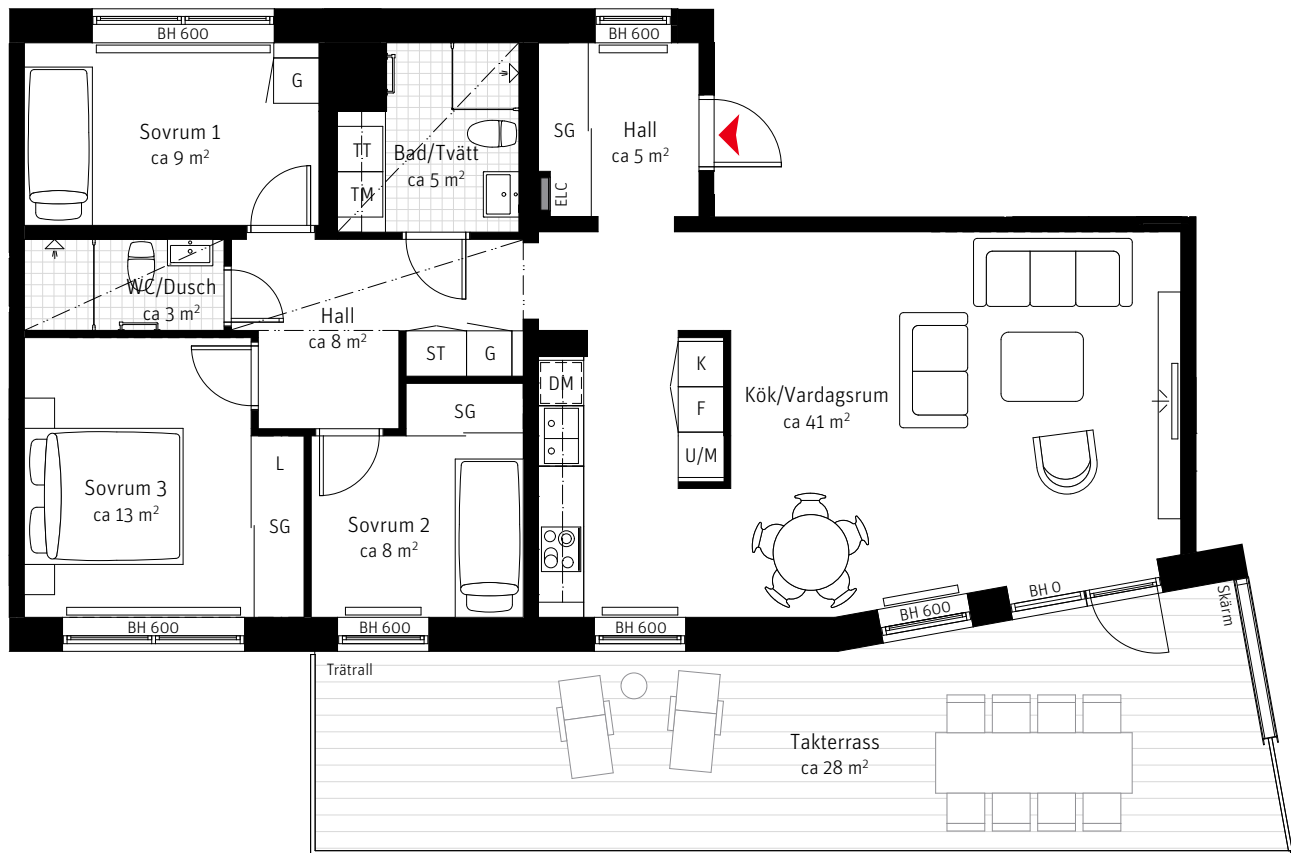

# LGH 282

## 4 ROK CA 97 KVM

SKALA 1:100

**Brf Slottshamnen**  
Takhöjd ca 2,5 m,  
om inget annat anges

**Teckenförklaringar**  
Se flik bakom sida 48

**Lägenhetsnumrering**

① Trapphus ① Våning ① Lägenhet