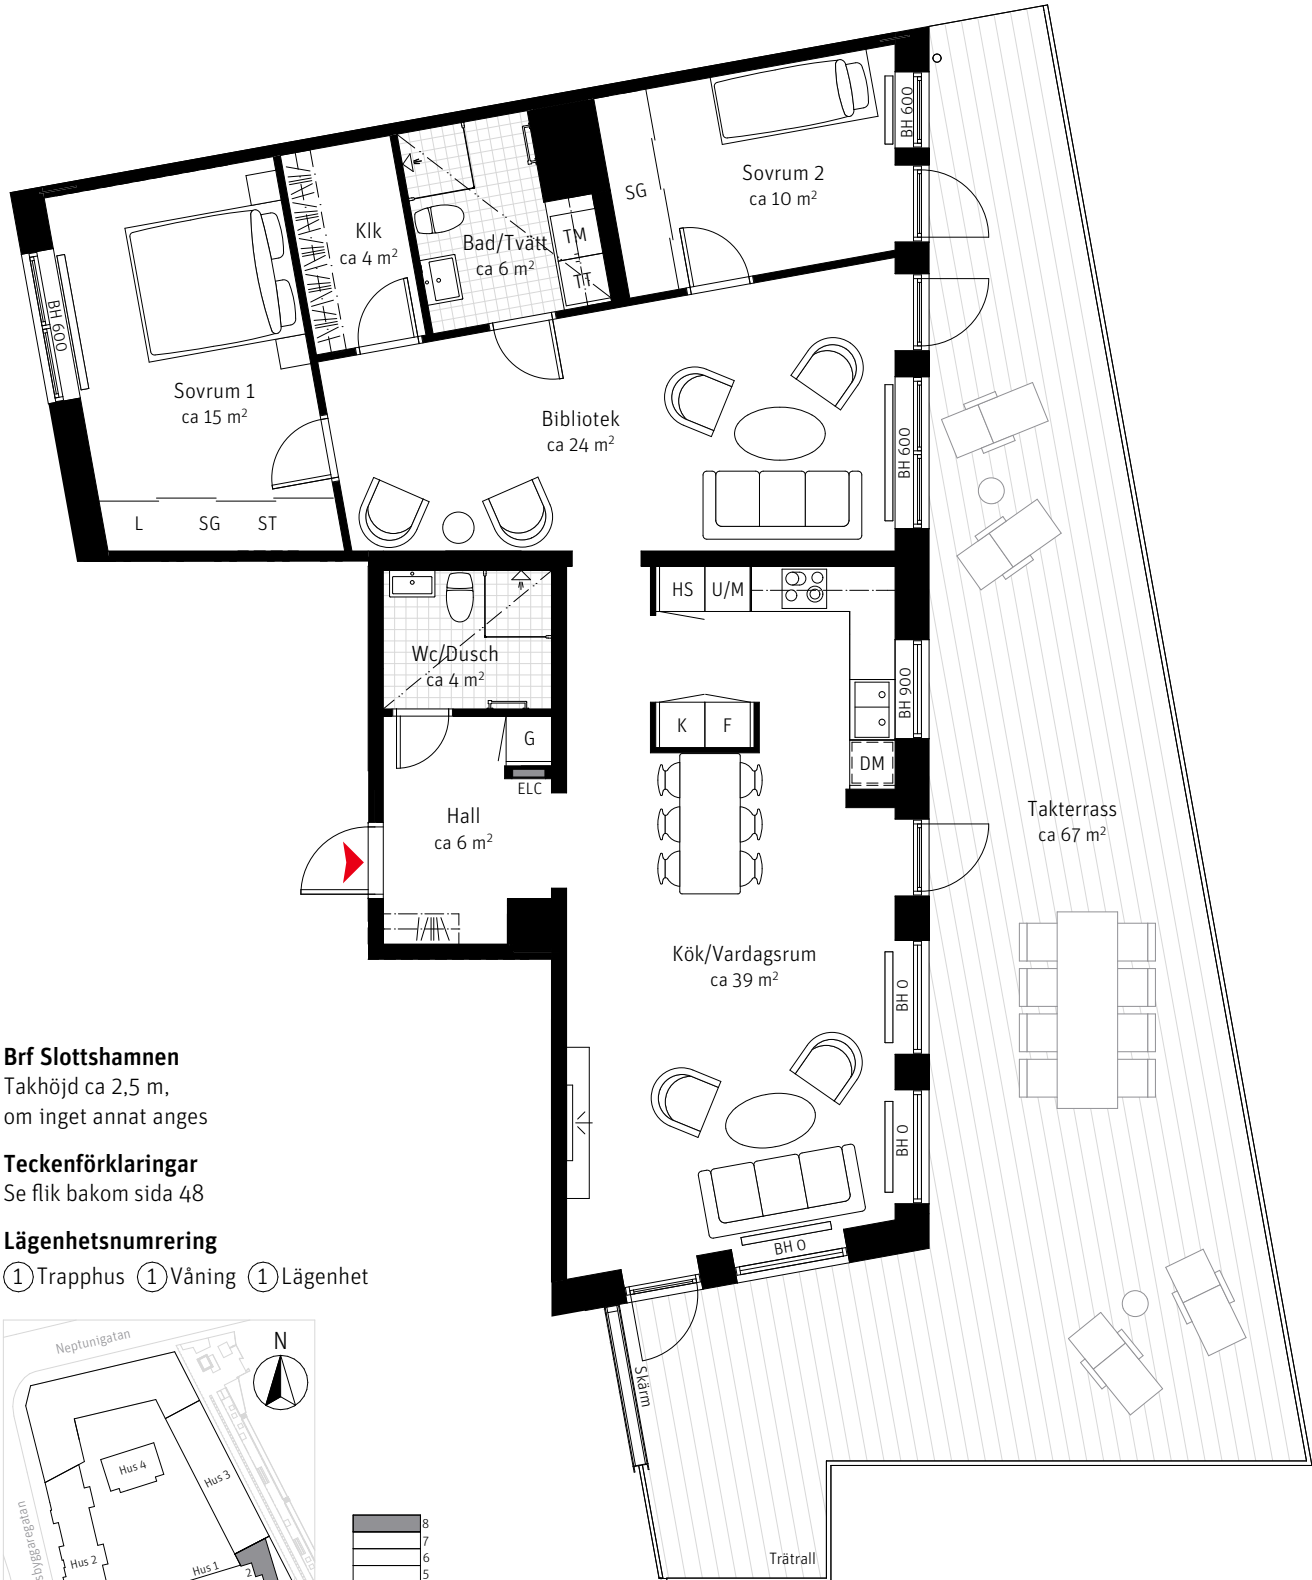

LGH 281
4 ROK CA 113 KVM

SKALA 1:100

Brf Slottshamnen
Takhöjd ca 2,5 m,
om inget annat anges

Teckenförklaringar
Se flik bakom sida 48

Lägenhetsnumrering

① Trapphus ① Våning ① Lägenhet