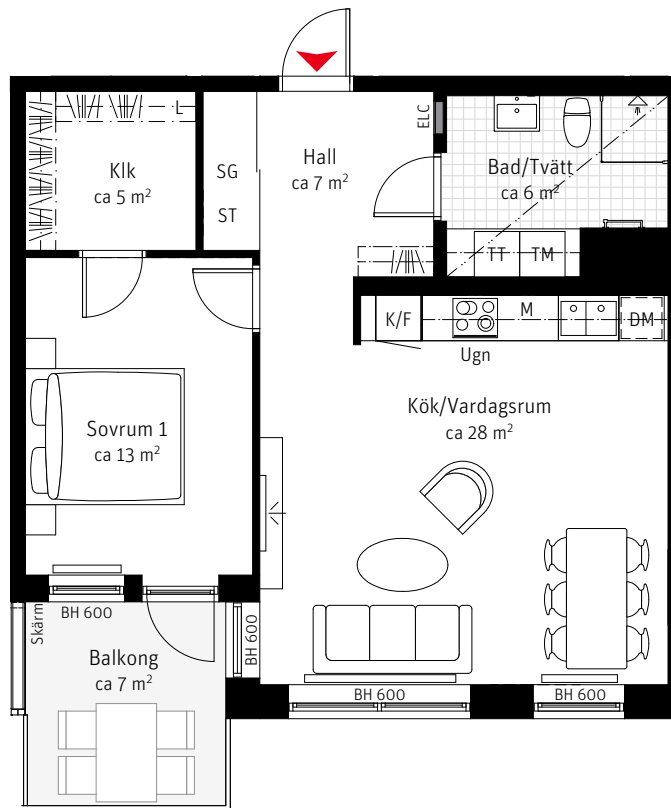

LGH 233, 243, 253, 263, 273

2 ROK CA 61 KVM

SKALA 1:100

Brf Slottshamnen
Takhöjd ca 2,5 m,
om inget annat anges

Teckenförklaringar
Se flik bakom sida 48

Lägenhetsnumrering

① Trapphus ① Våning ① Lägenhet