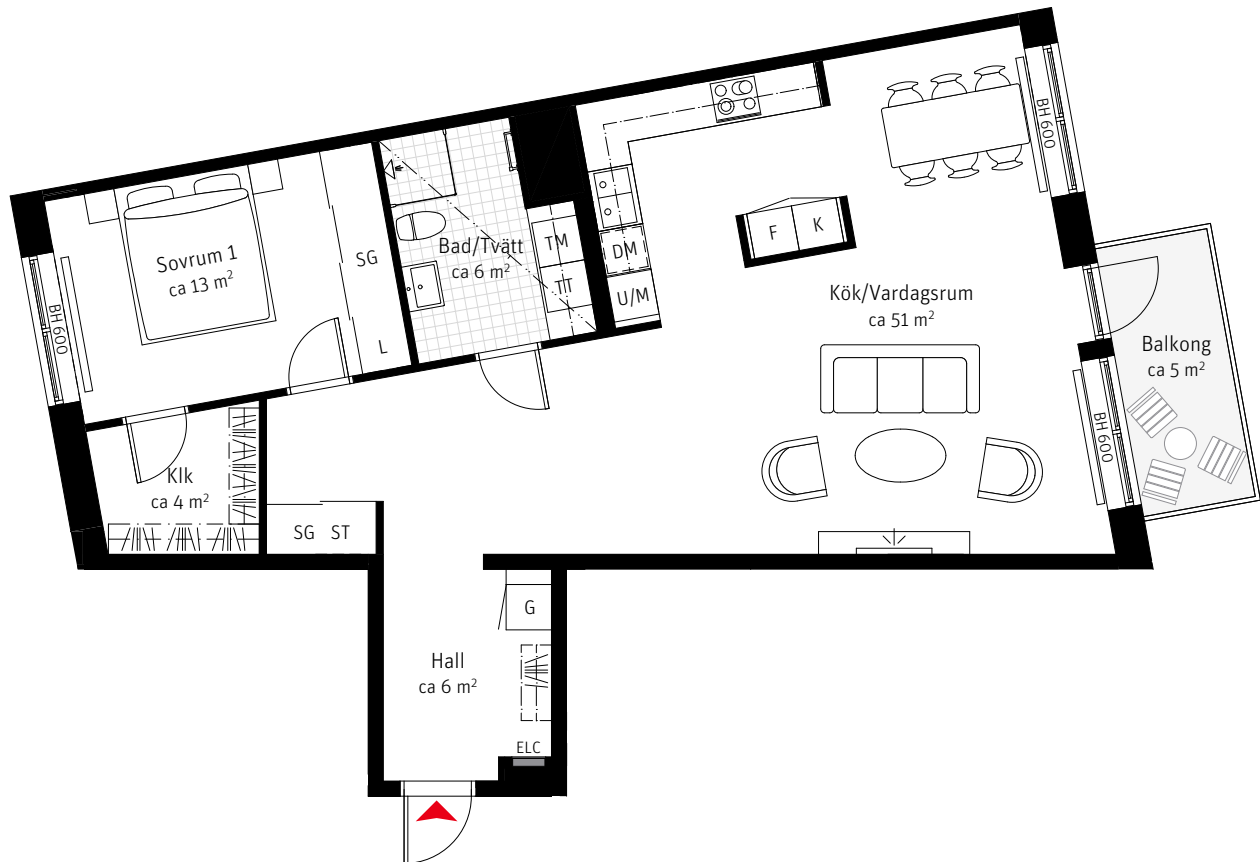

LGH 231, 241, 251, 261, 271
2 ROK CA 83 KVM

SKALA 1:100

Brf Slottshamnen
Takhöjd ca 2,5 m,
om inget annat anges

Teckenförklaringar
Se flik bakom sida 48

Lägenhetsnumrering

① Trapphus ① Våning ① Lägenhet