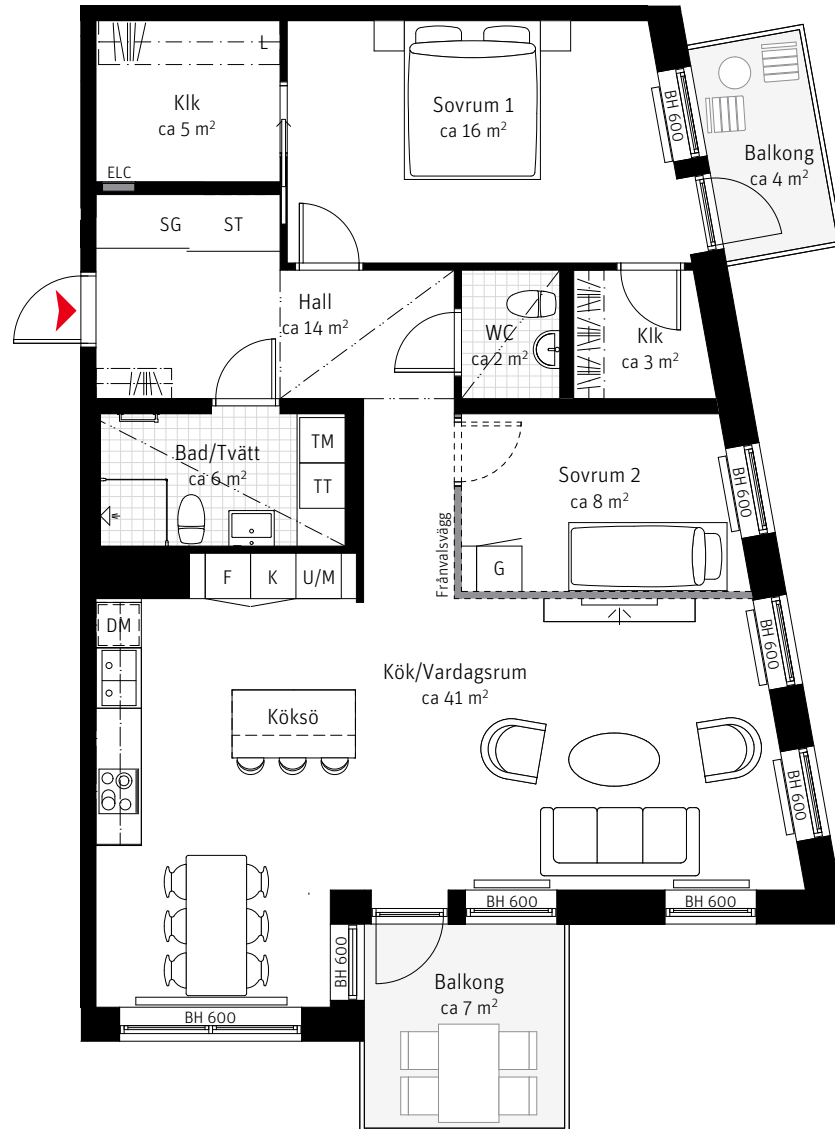

LGH 232, 242, 252, 262, 272
3 ROK CA 100 KVM

SKALA 1:100

Brf Slotshamnen
Takhöjd ca 2,5 m,
om inget annat anges

Teckenförklaringar
Se flik bakom sida 48

Lägenhetsnumrering

① Trapphus ① Våning ① Lägenhet