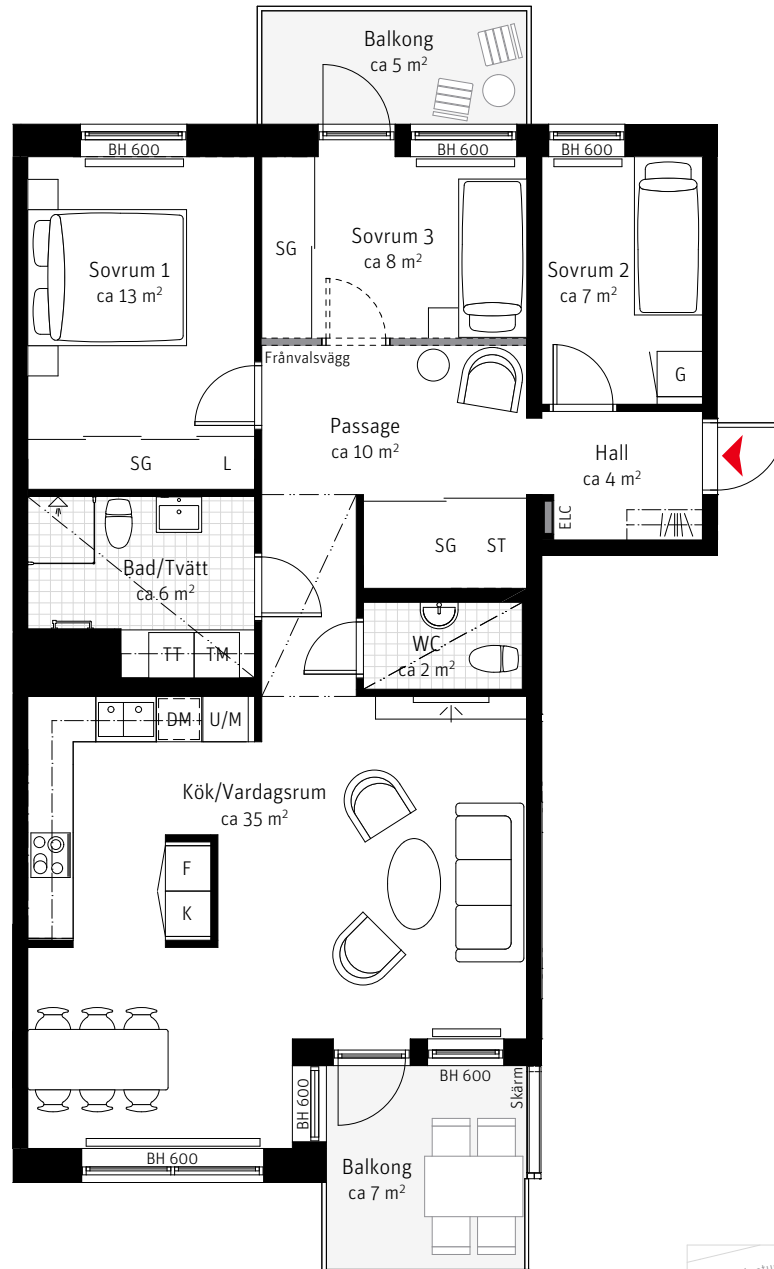

LGH 234, 244, 254, 264, 274
4 ROK CA 93 KVM

SKALA 1:100

Brf Slottshamnen

Takhöjd ca 2,5 m,
om inget annat anges

Teckenförklaringar

Se flik bakom sida 48

Lägenhetsnumrering

① Trapphus ① Våning ① Lägenhet