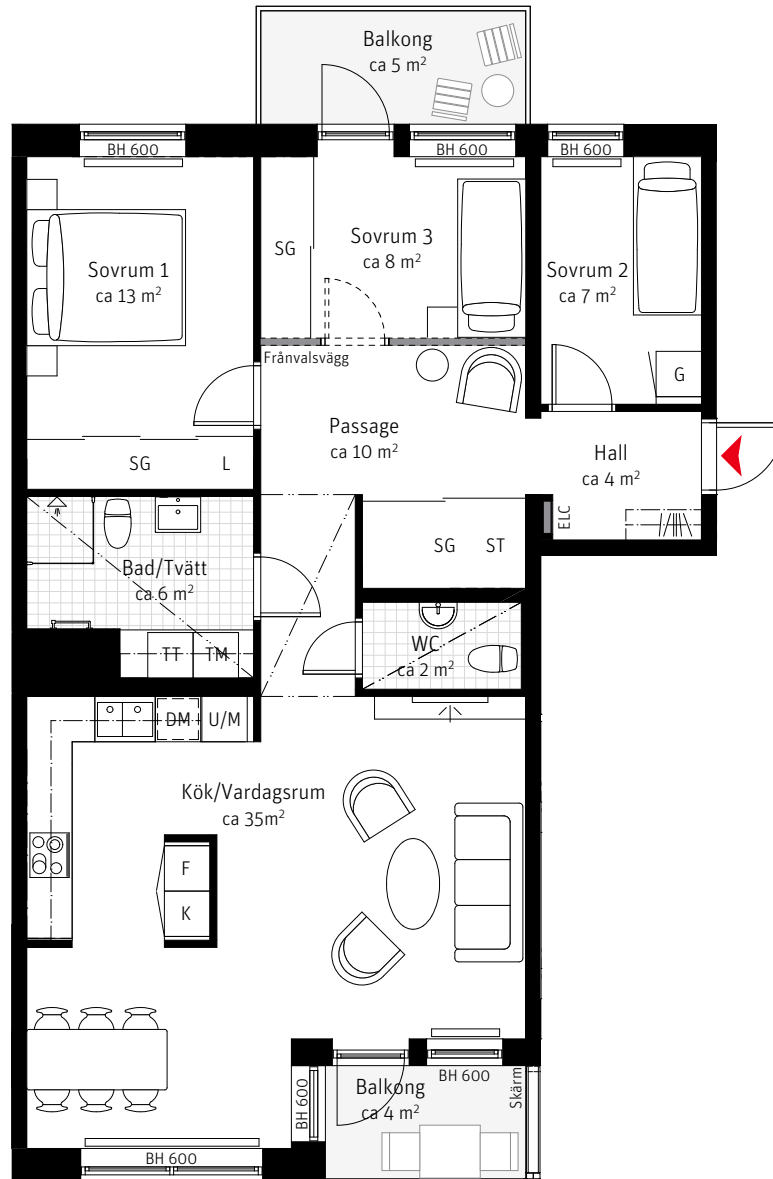

LGH 224
4 ROK CA 93 KVM

SKALA 1:100

Brf Slottshamnen

Takhöjd ca 2,5 m,
om inget annat anges

Teckenförklaringar

Se flik bakom sida 48

Lägenhetsnumrering

① Trapphus ① Våning ① Lägenhet