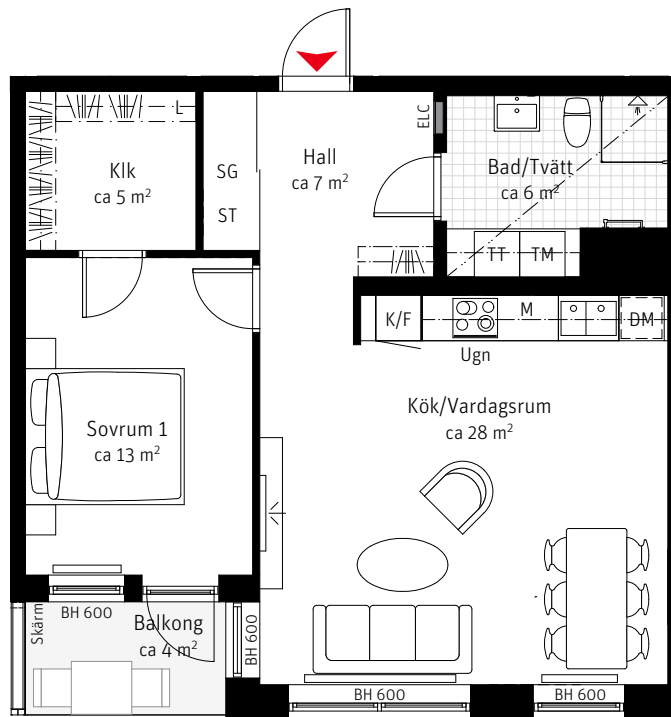

LGH 223
2 ROK CA 61 KVM

SKALA 1:100

Brf Slotshamnen
Takhöjd ca 2,5 m,
om inget annat anges

Teckenförklaringar
Se flik bakom sida 48

Lägenhetsnumrering

① Trapphus ① Våning ① Lägenhet