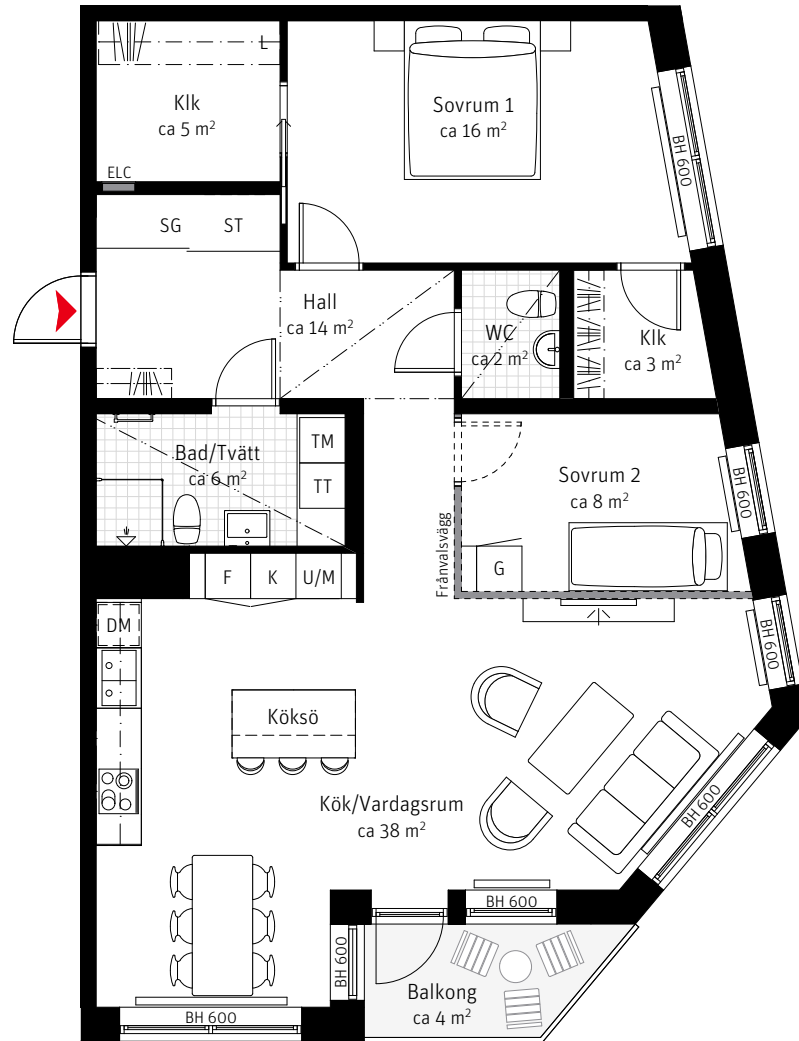

LGH 222
3 ROK CA 96 KVM

SKALA 1:100

Brf Slottshamnen
Takhöjd ca 2,5 m,
om inget annat anges

Teckenförklaringar
Se flik bakom sida 48

Lägenhetsnumrering

① Trapphus ① Våning ① Lägenhet