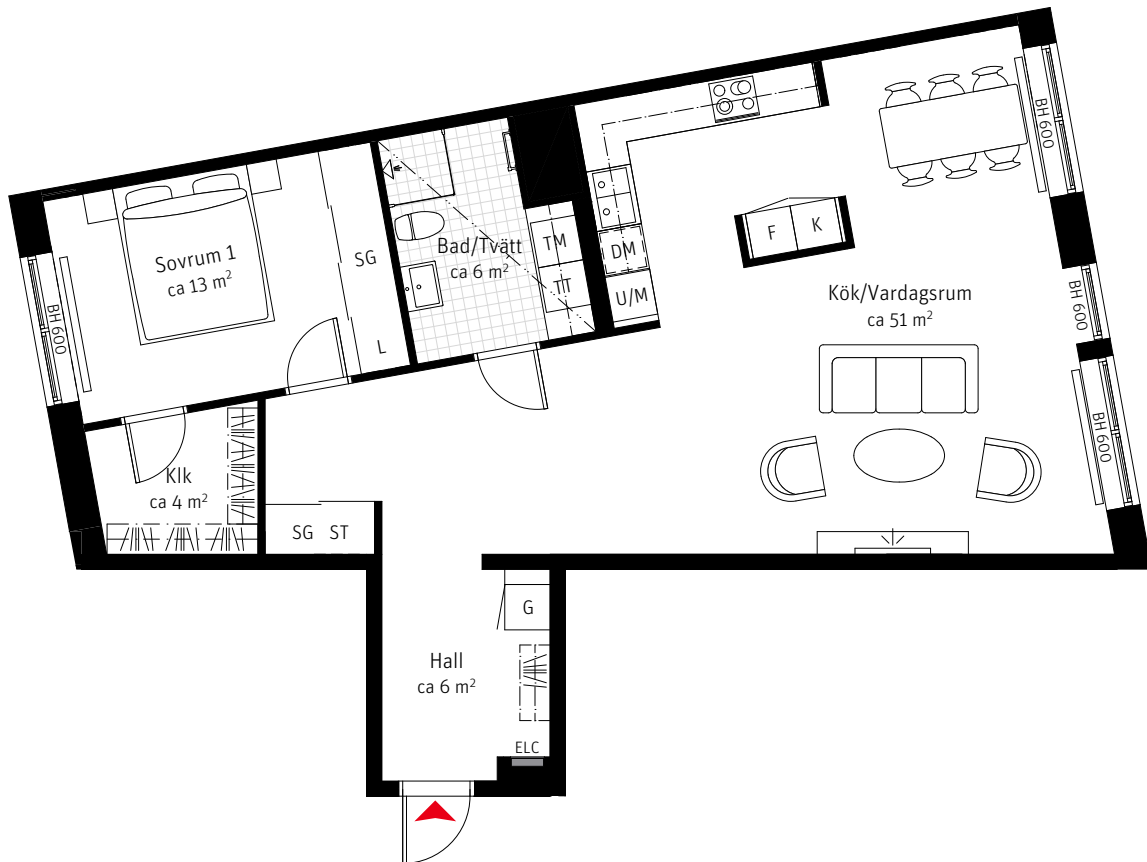

LGH 221  
2 ROK CA 83 KVM

SKALA 1:100

**Brf Slottshamnen**  
Takhöjd ca 2,5 m,  
om inget annat anges

**Teckenförklaringar**  
Se flik bakom sida 48

**Lägenhetsnumrering**

① Trapphus ① Våning ① Lägenhet