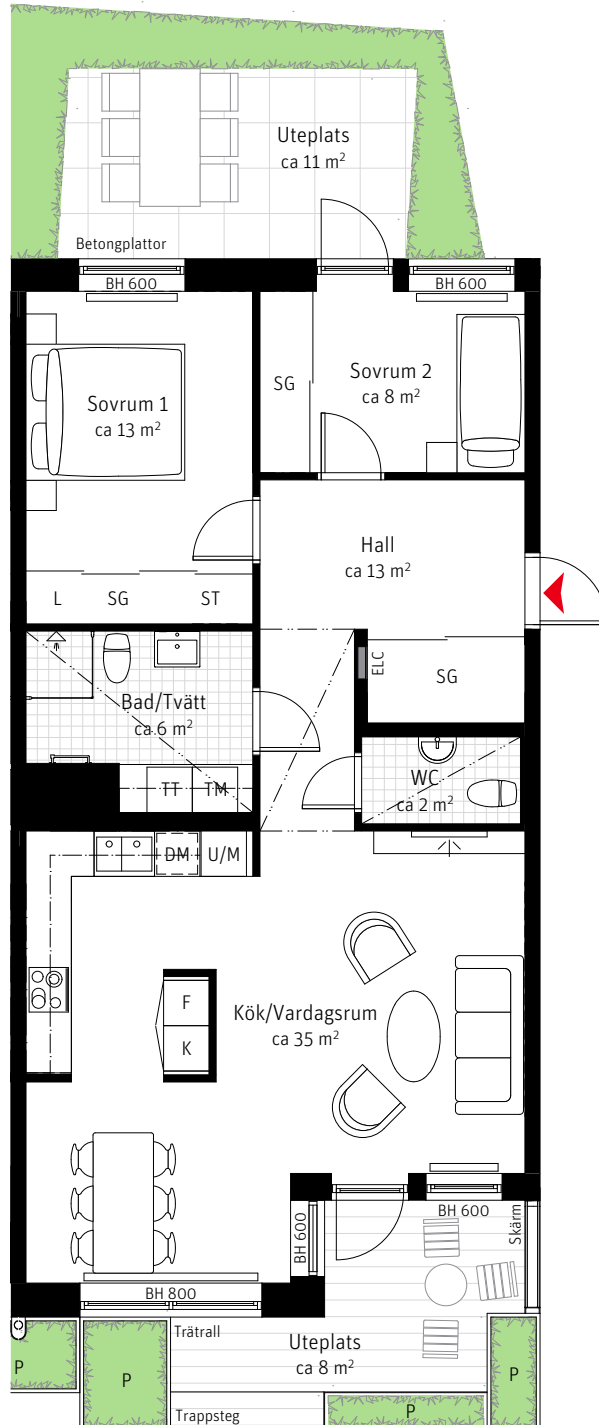

LGH 211  
3 ROK CA 81 KVM

SKALA 1:100

**Brf Slottshamnen**

Takhöjd ca 2,5 m,  
om inget annat anges

**Teckenförklaringar**

Se flik bakom sida 48

**Lägenhetsnumrering**

① Trapphus ① Våning ① Lägenhet