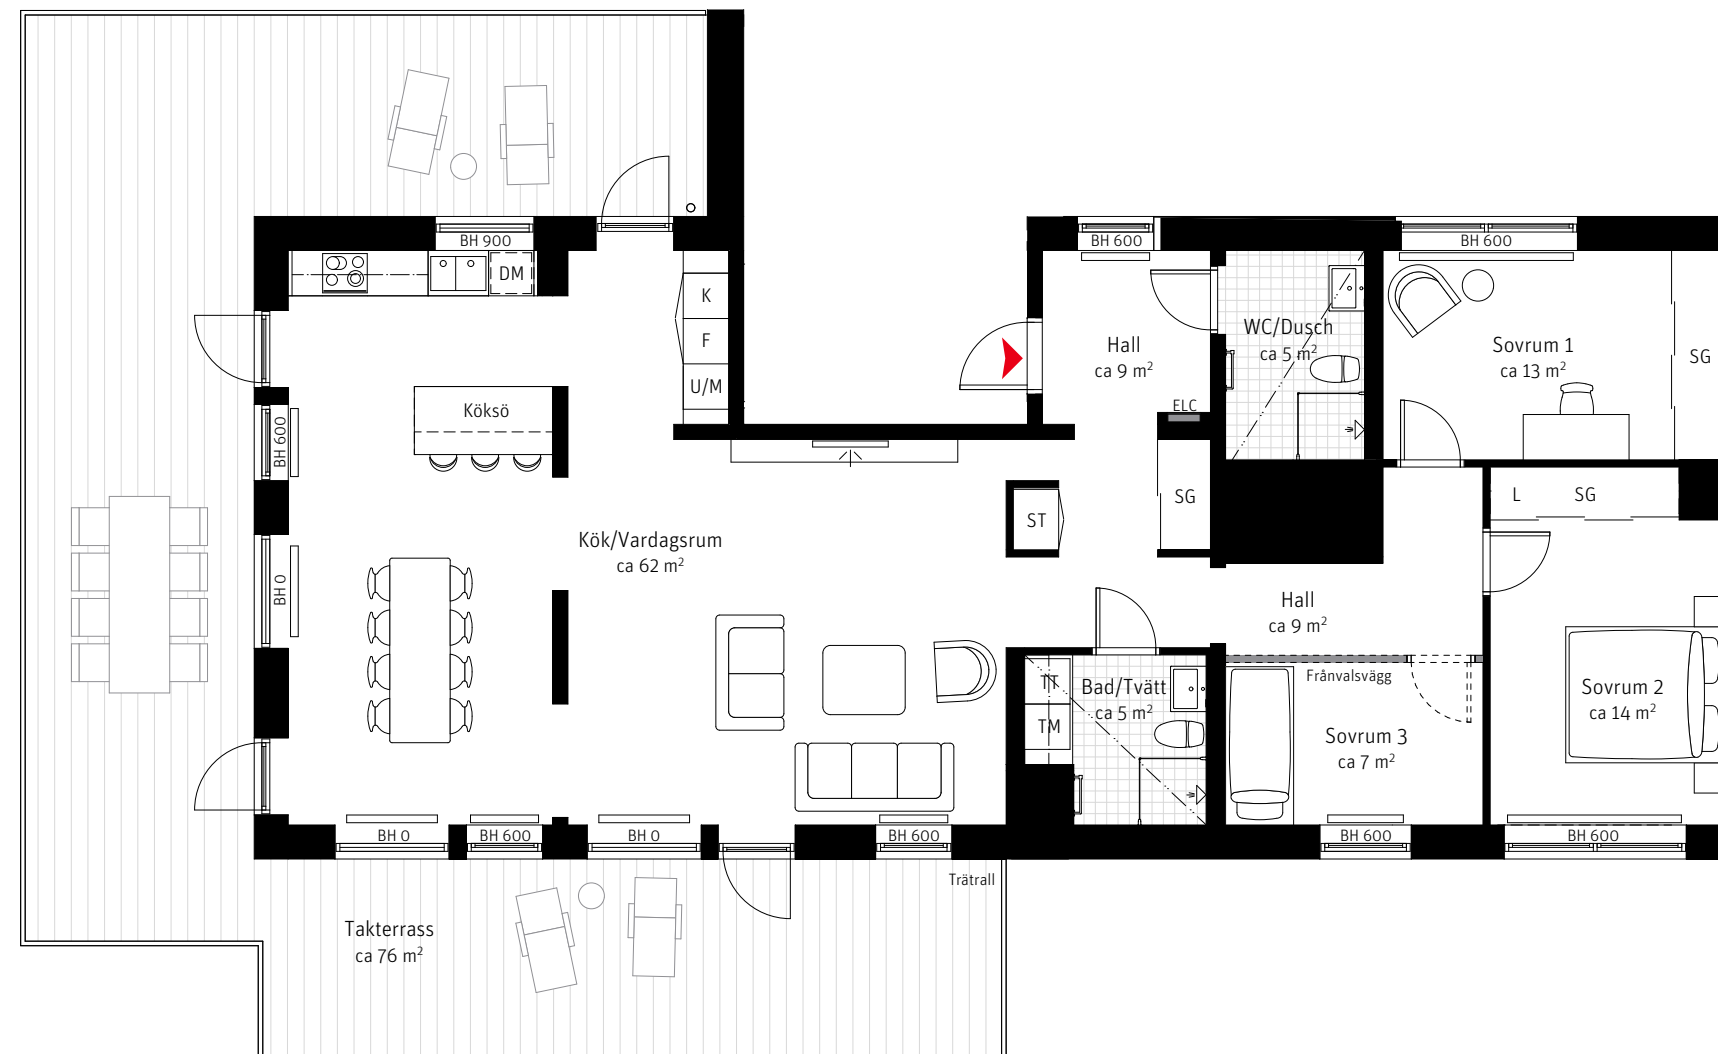

LGH 181
4 ROK CA 131 KVM

SKALA 1:100

Brf Slottshamnen
Takhöjd ca 2,5 m,
om inget annat anges

Teckenförklaringar
Se flik bakom sida 48

Lägenhetsnumrering
① Trapphus ① Våning ① Lägenhet