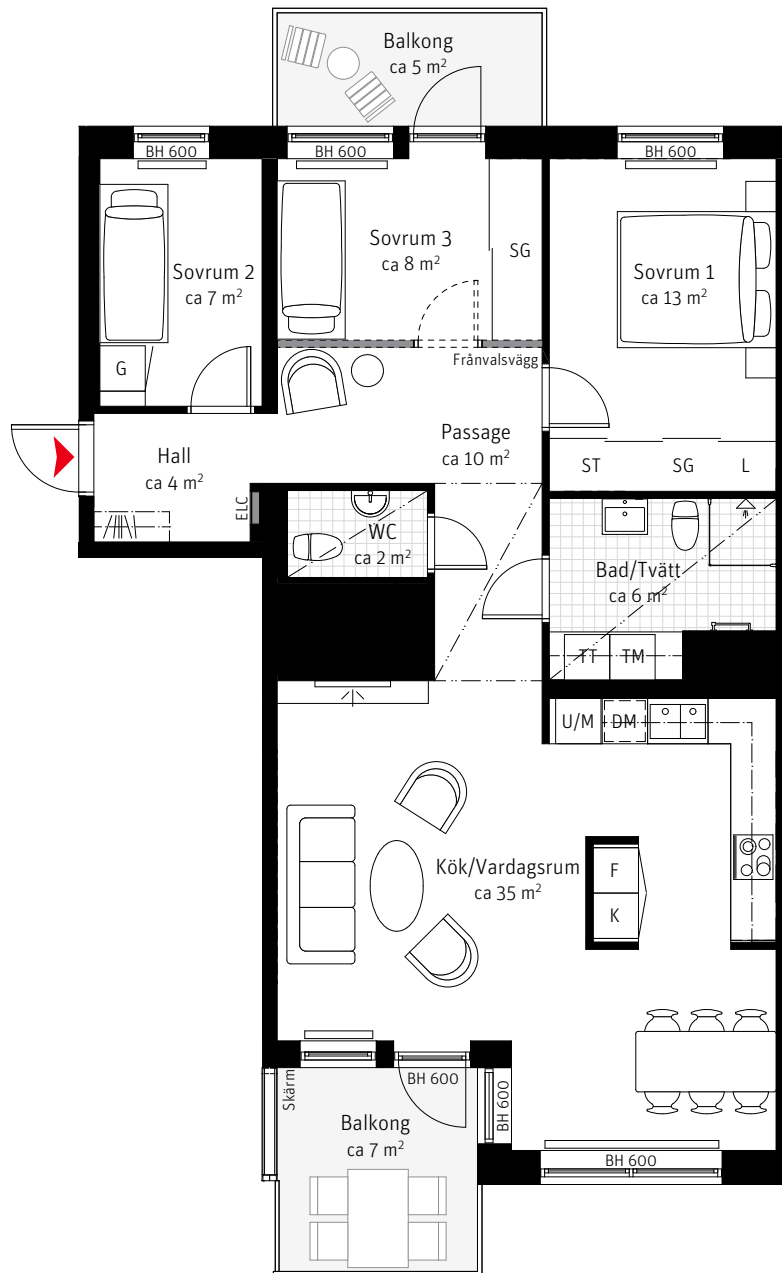

LGH 131, 141, 151, 161, 171  
4 ROK CA 90 KVM

SKALA 1:100

**Brf Slottshamnen**

Takhöjd ca 2,5 m,  
om inget annat anges

**Teckenförklaringar**

Se flik bakom sida 48

**Lägenhetsnumrering**

① Trapphus ① Våning ① Lägenhet