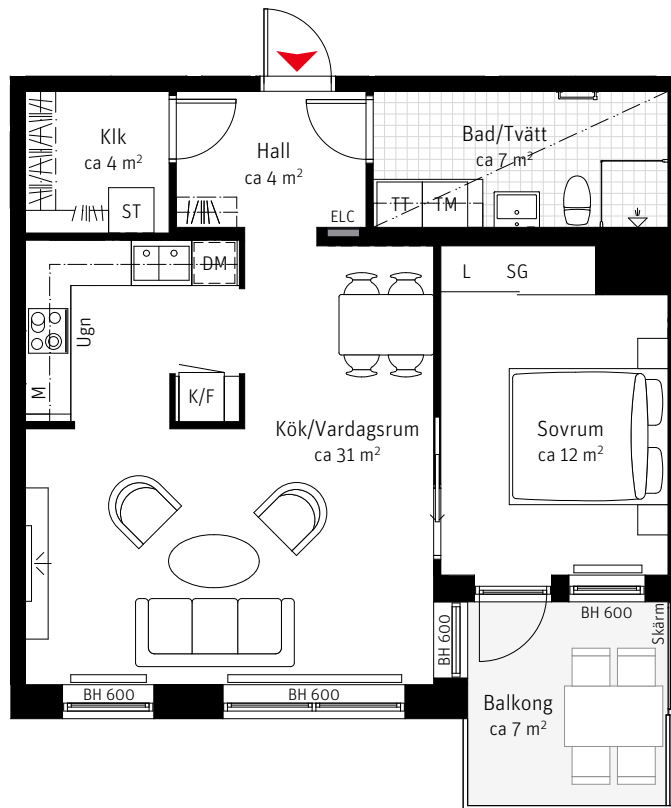

LGH 132, 142, 152, 162, 172  
2 ROK CA 61 KVM

SKALA 1:100

**Brf Slotshamnen**  
Takhöjd ca 2,5 m,  
om inget annat anges

**Teckenförklaringar**  
Se flik bakom sida 48

**Lägenhetsnumrering**

① Trapphus ① Våning ① Lägenhet