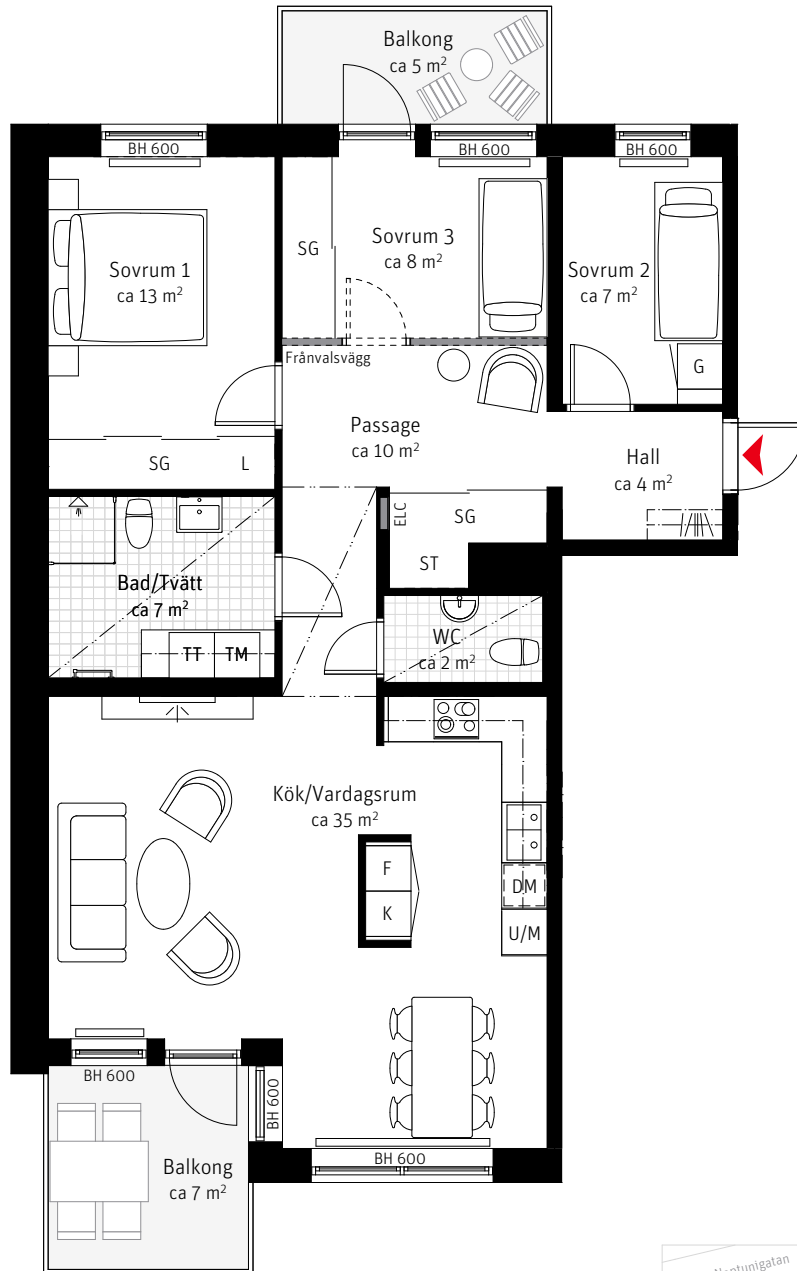

LGH 133, 143, 153, 163, 173  
4 ROK CA 93 KVM

SKALA 1:100

**Brf Slottshamnen**

Takhöjd ca 2,5 m,  
om inget annat anges

**Teckenförklaringar**

Se flik bakom sida 48

**Lägenhetsnumrering**

① Trapphus ① Våning ① Lägenhet