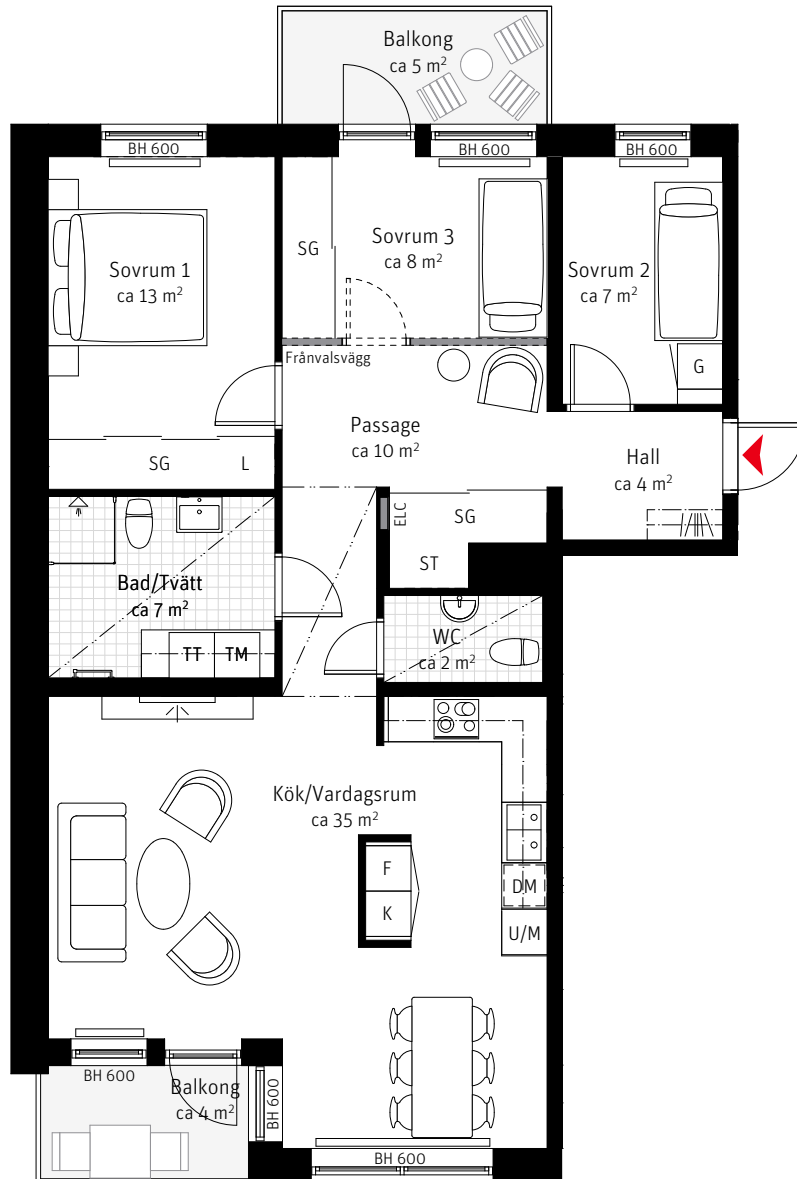

LGH 123

4 ROK CA 93 KVM

SKALA 1:100

Brf Slottshamnen

Takhöjd ca 2,5 m,
om inget annat anges

Teckenförklaringar

Se flik bakom sida 48

Lägenhetsnumrering

① Trapphus ① Våning ① Lägenhet