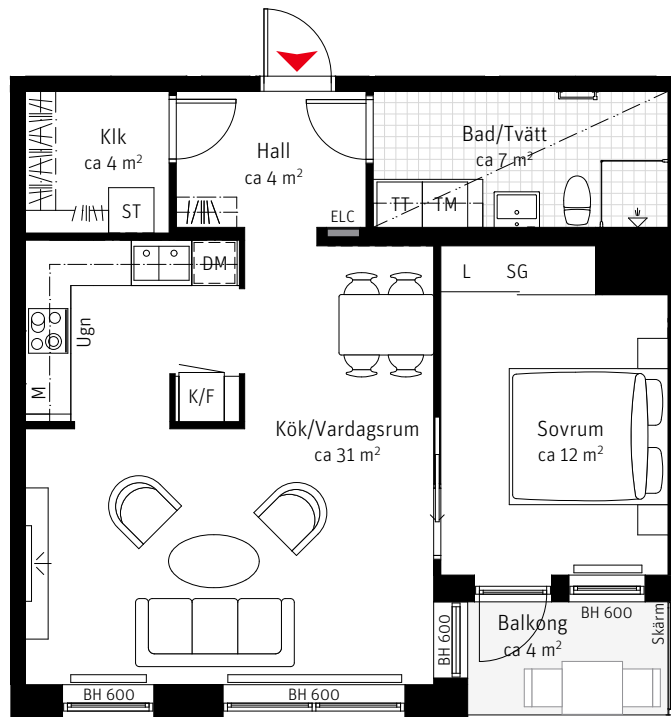

LGH 122

2 ROK CA 61 KVM

SKALA 1:100

Brf Slotshamnen
Takhöjd ca 2,5 m,
om inget annat anges

Teckenförklaringar
Se flik bakom sida 48

Lägenhetsnumrering

① Trapphus ① Våning ① Lägenhet