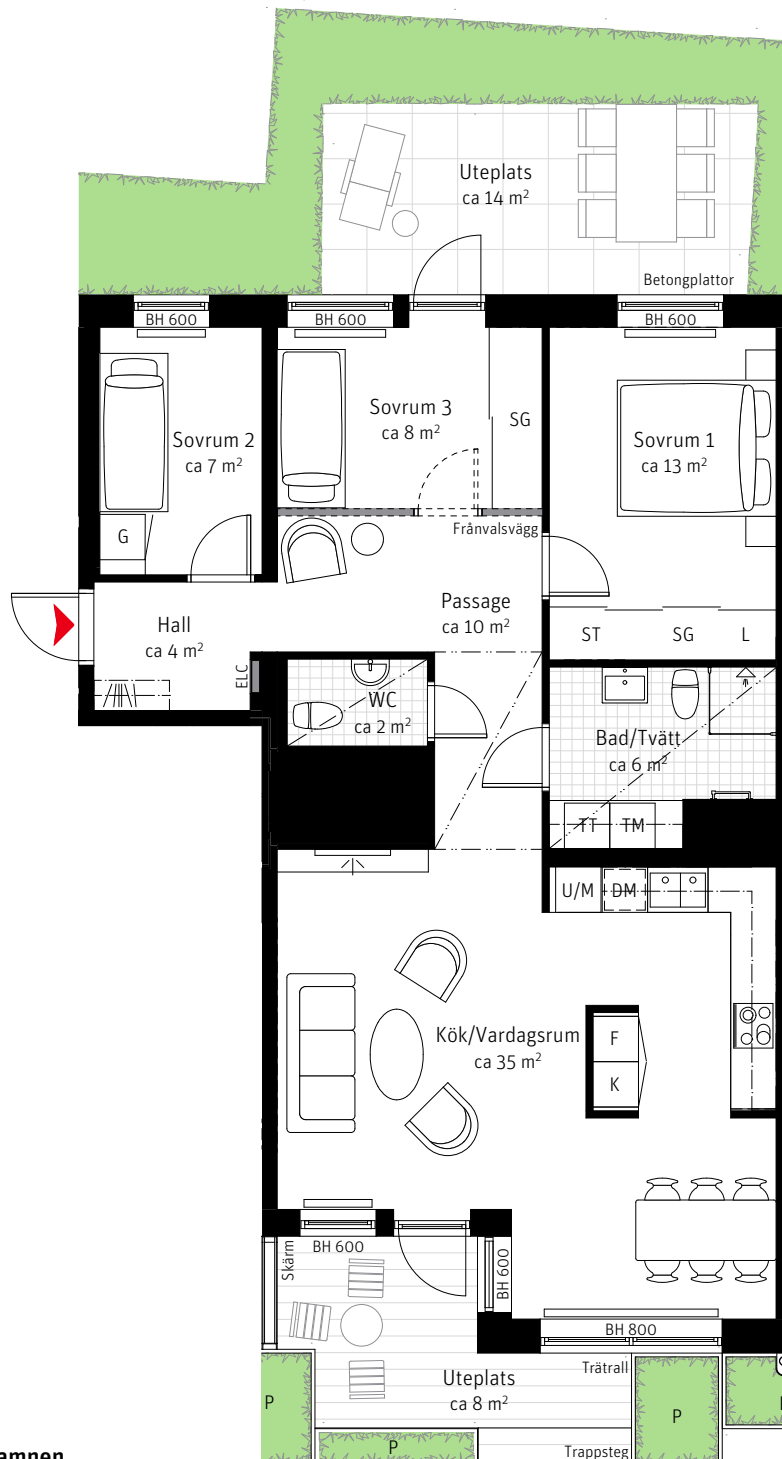

LGH 111  
4 ROK CA 90 KVM

SKALA 1:100

**Brf Slottshamnen**

Takhöjd ca 2,5 m,  
om inget annat anges

**Teckenförklaringar**

Se flik bakom sida 48

**Lägenhetsnumrering**

① Trapphus ① Våning ① Lägenhet