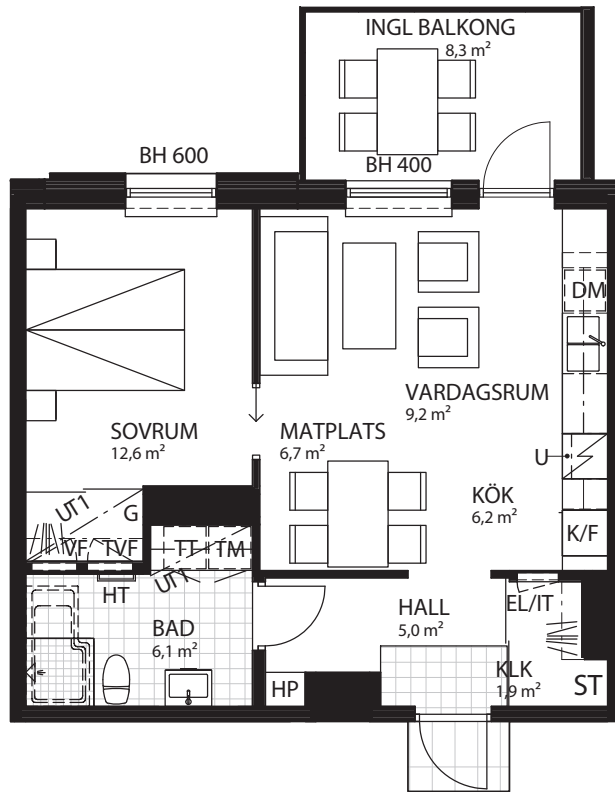

2 rok – 49,5 kvm

Brf Guld pennan Hus 4. Lgh 4312.

FÖRKLARINGAR:

- BH Bröstningshöjd, mm
- UT1 Undertakshöjd ca 2100 mm över golv
- [K] Kylskåp
- [F] Frysskåp
- [TM] Tvättmaskin
- [TT] Torktumlare
- [KM] Kombinerad Tvättmaskin/ Torktumlare
- [DM] Diskmaskin
- [ST] Städskåp/Städutrustning
- [Spishäll] Spishäll
- [U/M] Inbyggnadsugn/Microvågsugn i högskåp
- [U] Spishäll med ugn i bänkskåp
- [K/F] Kombinerat Kyl-och Frysskåp
- Framtida vägg
- Skjutdörrar
- [HT] Handdukstork
- [VF] Värmefördelarskåp i vägg
- [TVF] Vattenfördelarskåp i vägg
- [EL/IT] El-/it skåp i vägg
- [KH] Kapphylla
- [G] Garderob
- [KLK] Klädkammare
- [HP] Hyllplan
- [L] Linneskåp
- [HS] Högskåp

Sektion hus 3

Sektion hus 4

Med reservation för eventuella förändringar. Ytangelser är preliminära. 2017-04-06

RIKSBYGGEN RESERVERAR SIG FÖR EV. TRYCKFEL OCH FÖRBEHÅLLER SIG RÄTTEN TILL ÄNDRINGAR.