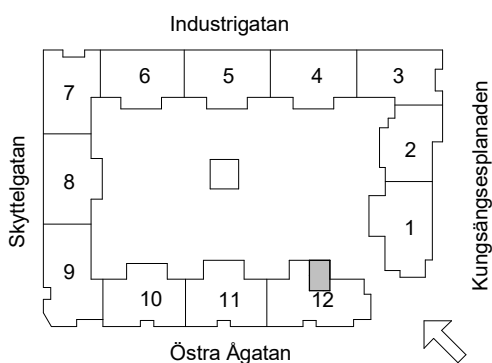

Brf Åsikten Södra 3, Uppsala

1 Rum & kök, 34,5 m²

GARDEROB	INDUKTIONSHÄLL	DISKMASKIN	SCHAKT	BH BRÖSTNINGSHÖJD
SKJUTDÖRRGARDEROB	KYL	TVÄTTMASKIN	HÖGSKÅP MED UGN OCH MICRO	TVÄTTSTÄLL OCH SPEGELSKÅP
HATTHYLLA	FRYS	TORKTUMLARE	STÄDSKÅP	KOMMOD OCH SPEGELSKÅP
LINNE	KYL/FRYS	KOMBIVÄTTMASKIN	KLÄDKAMMARE	ELCENTRAL/IT-SKÅP
		HANDDUKSTORK	FÖRSTÄRKT VÄGG FÖR TV	RADIATOR STÅENDE RADIATOR
			INKLÄDNAD TAK	