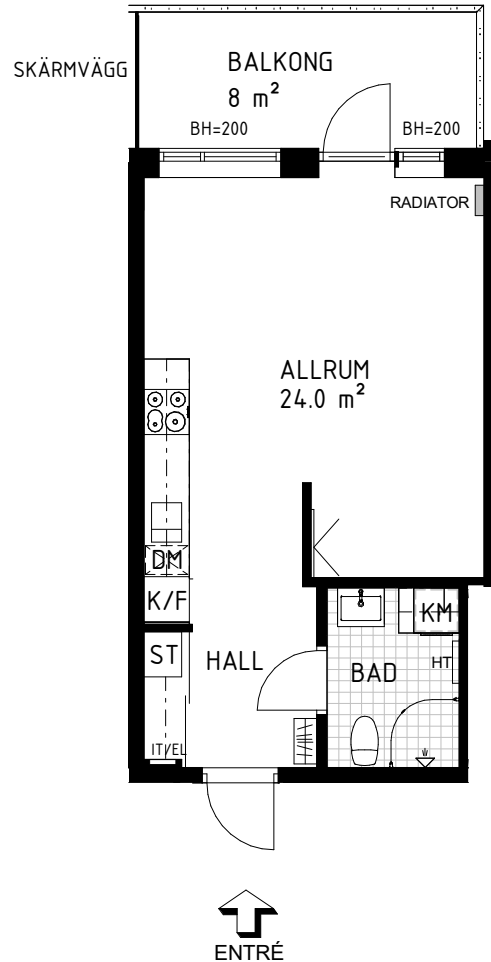

Brf Åsikten Södra 3, Uppsala

1 Rum & kök, 34,5 m²

GARDEROB	INDUKTIONSHÄLL	DISKMASKIN	SCHAKT	BH BRÖSTNINGSHÖJD
SKJUTDÖRRGARDEROB	KYL	TVÄTTMASKIN	HÖGSKÅP MED UGN OCH MICRO	TVÄTTSTÄLL OCH SPEGELSKÅP
HATTHYLLA	FRYS	TORKTUMLARE	STÄDSKÅP	KOMMOD OCH SPEGELSKÅP
LINNE	KYL/FRYS	KOMBIVÄTTMASKIN	KLÄDKAMMARE	ELCENTRAL/IT-SKÅP
		HANDDUKSTORK	FÖRSTÄRKT VÄGG FÖR TV	RADIATOR STÅENDE RADIATOR
			INKLÄDNAD TAK	