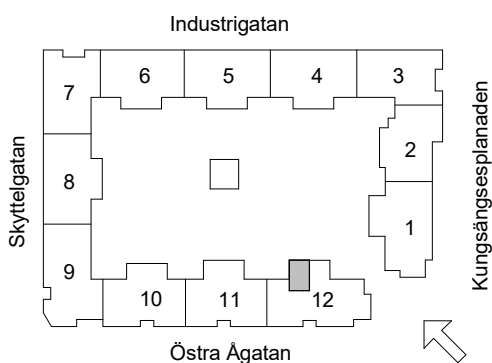

Brf Åsikten Södra 3, Uppsala

1 Rum & kök, 34,5 m²

G	GARDEROB	I	INDUKTIONSHÄLL	DM	DISKMASKIN	S	SCHAKT	BH	BRÖSTNINGSHÖJD
S	SKJUTDÖRRGARDEROB	K	KYL	TM	TVÄTTMASKIN	HS	HÖGSKÅP MED UGN OCH MICRO	T	TVÄTTSTÄLL OCH SPEGELSKÅP
H	HATTHYLLA	F	FRYS	TT	TORKTUMLARE	ST	STÄDSKÅP	K	KOMMOD OCH SPEGELSKÅP
L	LINNE	K/F	KYL/FRYS	KM	KOMBITVÄTTMASKIN	KLK	KLÄDKAMMARE	IT/EL	ELCENTRAL/IT-SKÅP
		HT	HANDDUKSTORK	R	RADIATOR	F	FÖRSTÄRKT VÄGG FÖR TV	I	INKLÄDNAD TAK