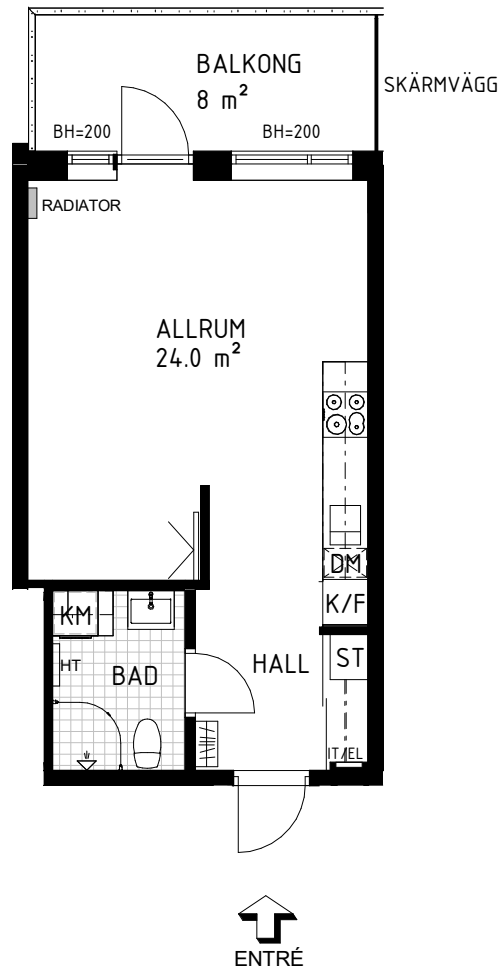

Brf Åsikten Södra 3, Uppsala

1 Rum & kök, 34,5 m²

G	GARDEROB	I	INDUKTIONSHÄLL	DM	DISKMASKIN	S	SCHAKT	BH	BRÖSTNINGSHÖJD
S	SKJUTDÖRRGARDEROB	K	KYL	TM	TVÄTTMASKIN	HS	HÖGSKÅP MED UGN OCH MICRO	T	TVÄTTSTÄLL OCH SPEGELSKÅP
H	HATTHYLLA	F	FRYS	TT	TORKTUMLARE	ST	STÄDSKÅP	K	KOMMOD OCH SPEGELSKÅP
L	LINNE	K/F	KYL/FRYS	KM	KOMBITVÄTTMASKIN	KLK	KLÄDKAMMARE	IT/EL	ELCENTRAL/IT-SKÅP
		HT	HANDDUKSTORK	R	RADIATOR	F	FÖRSTÄRKT VÄGG FÖR TV	I	INKLÄDNAD TAK