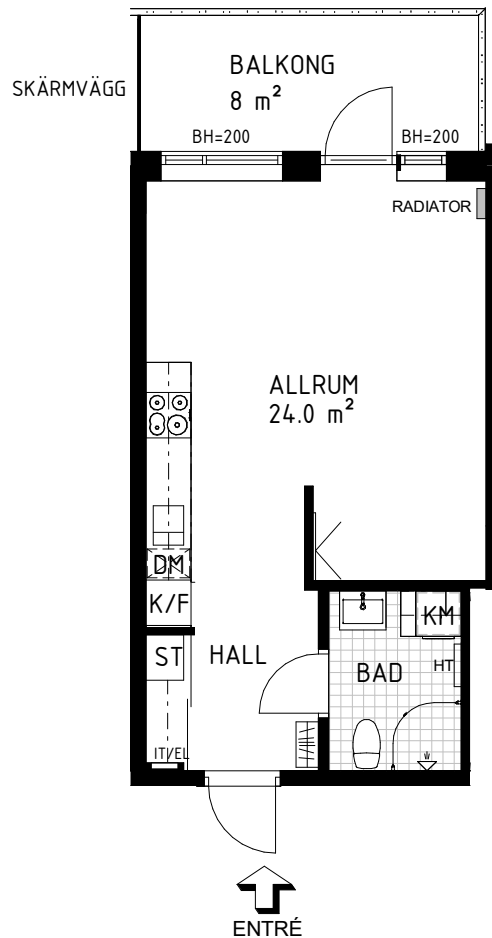

Brf Åsikten Södra 3, Uppsala

1 Rum & kök, 34,5 m²

GARDEROB	INDUKTIONSHÄLL	DISKMASKIN	SCHAKT	BH BRÖSTNINGSHÖJD
SKJUTDÖRRGARDEROB	KYL	TVÄTTMASKIN	HÖGSKÅP MED UGN OCH MICRO	TVÄTTSTÄLL OCH SPEGELSKÅP
HATTHYLLA	FRYS	TORKTUMLARE	STÄDSKÅP	KOMMOD OCH SPEGELSKÅP
LINNE	KYL/FRYS	KOMBIVÄTTMASKIN	ELCENTRAL/IT-SKÅP	RADIATOR STÅENDE RADIATOR
		HANDDUKSTORK	KLÄDKAMMARE	
			FÖRSTÄRKT VÄGG FÖR TV	INKLÄDNAD TAK