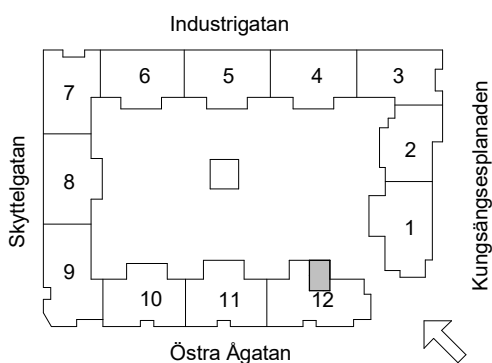

Brf Åsikten Södra 3, Uppsala

1 Rum & kök, 34,5 m²

GARDEROB	INDUKTIONSHÄLL	DISKMASKIN	SCHAKT	BH BRÖSTNINGSHÖJD
SKJUTDÖRRGARDEROB	KYL	TVÄTTMASKIN	HÖGSKÅP MED UGN OCH MICRO	TVÄTTSTÄLL OCH SPEGELSKÅP
HATTHYLLA	FRYS	TORKTUMLARE	STÄDSKÅP	KOMMOD OCH SPEGELSKÅP
LINNE	KYL/FRYS	KOMBIVÄTTMASKIN	ELCENTRAL/IT-SKÅP	RADIATOR STÅENDE RADIATOR
		HANDDUKSTORK	KLÄDKAMMARE	
			FÖRSTÄRKT VÄGG FÖR TV	INKLÄDNAD TAK