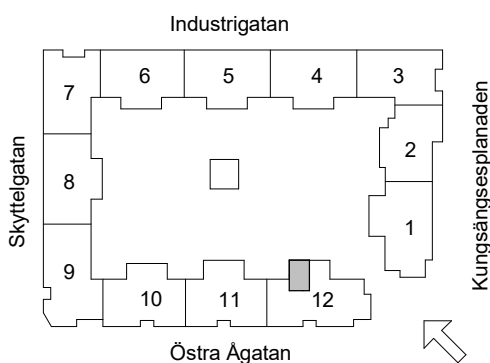

Brf Åsikten Södra 3, Uppsala

1 Rum & kök, 34,5 m²

- | | | | | |
|-------------------|-----------------|-----------------------|------------------------------|---------------------------|
| G GARDEROB | INDUKTIONSHÄLL | DM DISKMASKIN | SCHAKT | BH BRÖSTNINGSHÖJD |
| SKJUTDÖRRGARDEROB | K KYL | TM TVÄTTMASKIN | HS HÖGSKÅP MED UGN OCH MICRO | TVÄTTSTÄLL OCH SPEGELSKÅP |
| HATTHYLLA | F FRYS | TT TORKTUMLARE | ST STÄDSKÅP | KOMMOD OCH SPEGELSKÅP |
| L LINNE | K/F KYL/FRYS | KM KOMBIVÄTTMASKIN | ST STÄDSKÅP | IT/EL ELCENTRAL/IT-SKÅP |
| | HT HANDDUKSTORK | KLK KLÄDKAMMARE | RADIATOR | STÅENDE RADIATOR |
| | | FÖRSTÄRKT VÄGG FÖR TV | INKLÄDNAD TAK | |