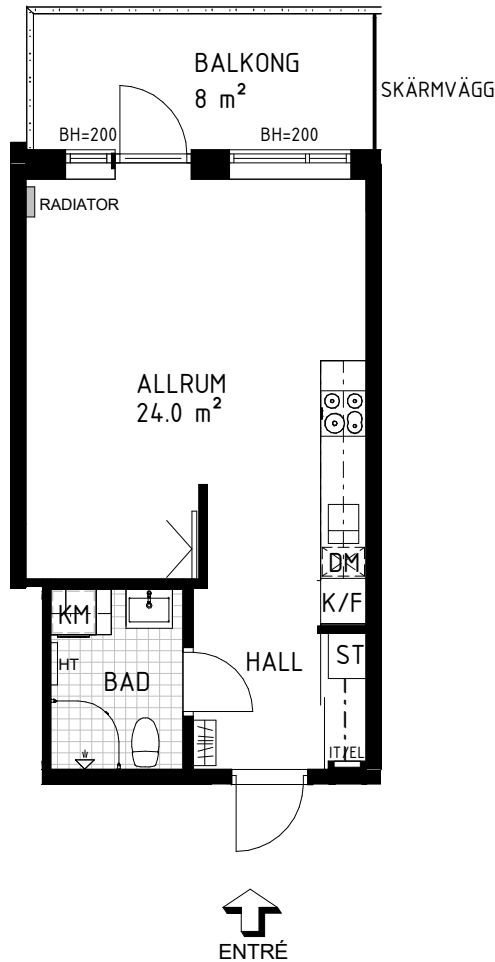

Brf Åsikten Södra 3, Uppsala

1 Rum & kök, 34,5 m²

- | | | | | |
|-------------------|-----------------|-----------------------|------------------------------|---------------------------|
| G GARDEROB | INDUKTIONSHÄLL | DM DISKMASKIN | SCHAKT | BH BRÖSTNINGSHÖJD |
| SKJUTDÖRRGARDEROB | K KYL | TM TVÄTTMASKIN | HS HÖGSKÅP MED UGN OCH MICRO | TVÄTTSTÄLL OCH SPEGELSKÅP |
| HATTHYLLA | F FRYS | TT TORKTUMLARE | ST STÄDSKÅP | KOMMOD OCH SPEGELSKÅP |
| L LINNE | K/F KYL/FRYS | KM KOMBIVÄTTMASKIN | ST STÄDSKÅP | IT/EL ELCENTRAL/IT-SKÅP |
| | HT HANDDUKSTORK | KLK KLÄDKAMMARE | RADIATOR | STÅENDE RADIATOR |
| | | FÖRSTÄRKT VÄGG FÖR TV | INKLÄDNAD TAK | |