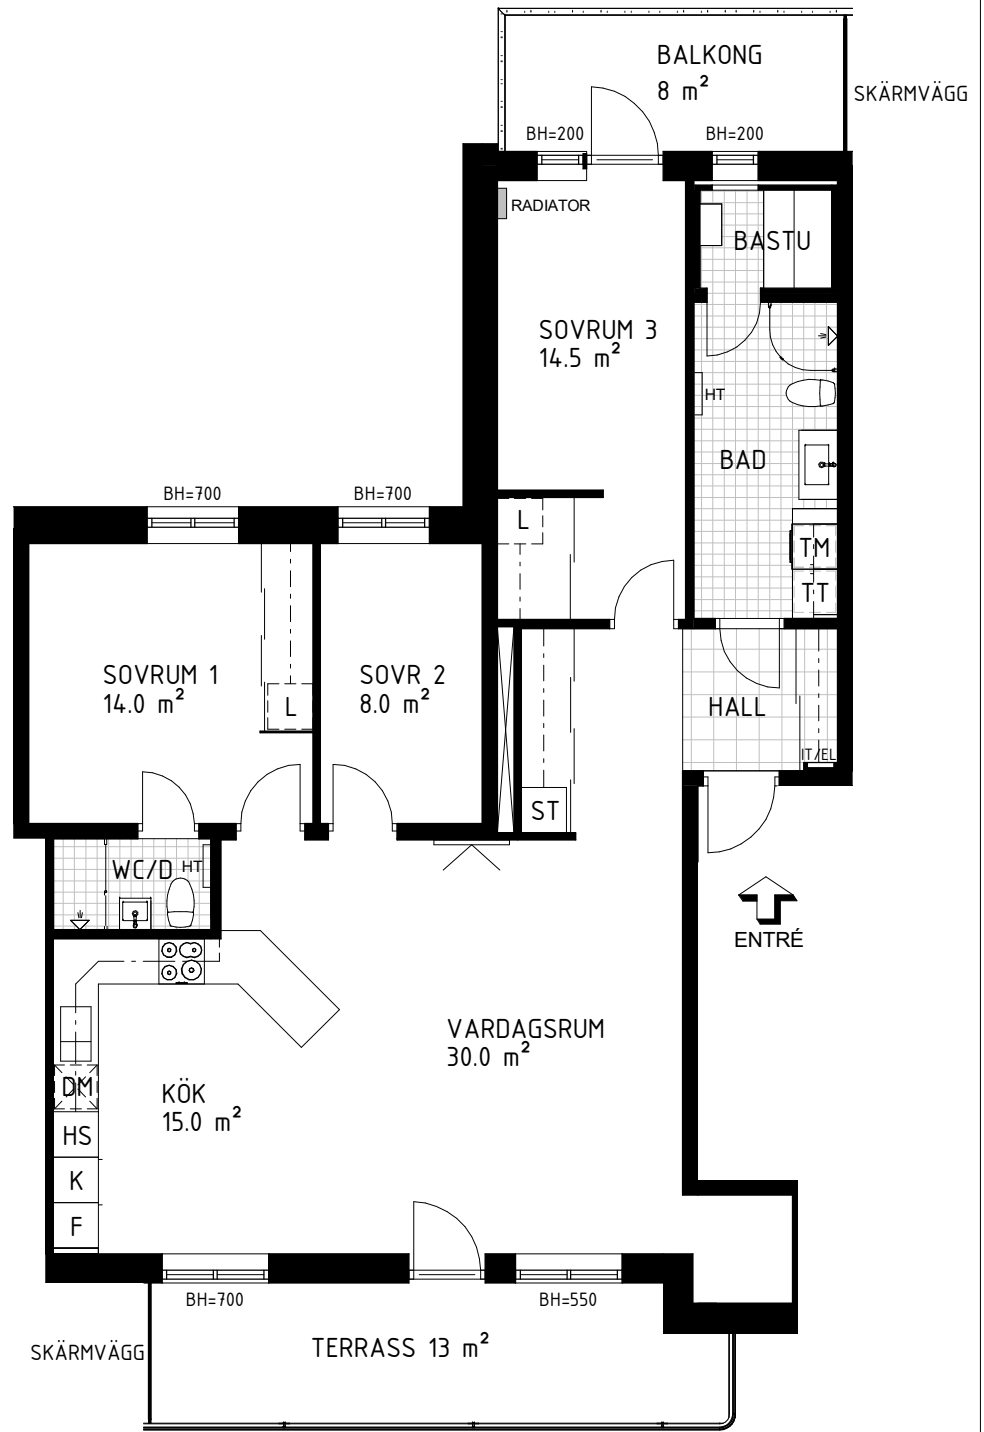

Brf Åsikten Södra 3, Uppsala

4 Rum & kök, 109 m²

BH BRÖSTNINGSHÖJD

TVÄTTSTÄLL & SPEGELSKÅP

KOMMOD & SPEGELSKÅP

HS HÖGSKÅP MED UGN
OCH MICRO

DM DISKMASKIN

TM TVÄTTMASKIN

TT TORKTUMLARE

KM KOMBIVÄTTMASKIN

HT HANDDUKSTORK

SCHAKT

G GARDEROB

SKJUTDÖRRGARDEROB

HATTHYLLA

L LINNE

KLK KLÄDKAMMARE

IT/EL ELCENTRAL/IT-SKÅP

ST STÄDSKÅP

INDUKTIONSHÄLL

K KYL

F FRYS

K/F KYL/FRYS

INKLÄDNAD TAK

FÖRSTÄRKT VÄGG FÖR TV

RADIATOR STÅENDE RADIATOR

LGH NR:
3-3701

Reservation för ändringar förbehålles